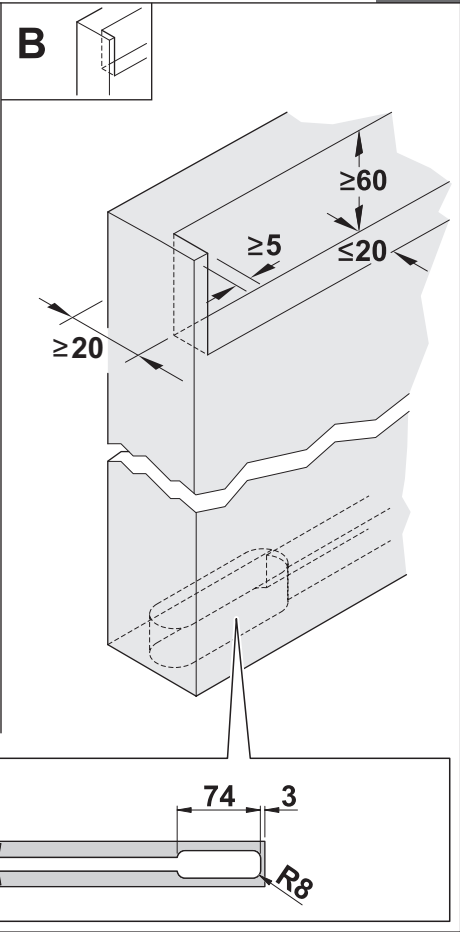

## Slido D-Line43 80M

940.59.008  
940.59.009

		D-Line43 80M
	L = 1100 mm	940.59.008
	L = 1800 mm	940.59.009

732.29.799

HDE 07.02.2022

i

732.29.799

HDE 07.02.2022

i

mm

732.29.799

HDE 07.02.2022

i

„mm“

732.29.799

HDE 07.02.2022

6 mm

PZ 1 / 2

4x (4,5 x 40)

4x

2x (4 x 30)

2x

732.29.799

6