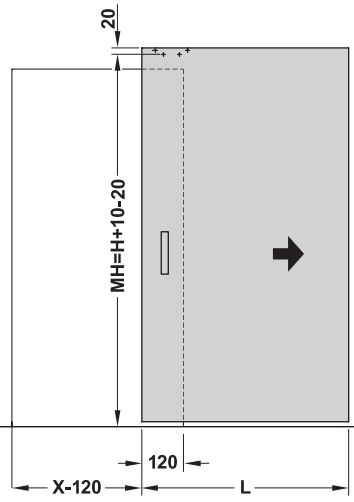

## Slido D-Line43 80M

940.59.008  
940.59.009

		D-Line43 80M
	L = 1100 mm	940.59.008
	L = 1800 mm	940.59.009

732.29.799

HDE 07.02.2022

i

732.29.799

HDE 07.02.2022

i

mm

732.29.799

HDE 07.02.2022

i

„mm“

732.29.799

HDE 07.02.2022

6 mm

PZ 1 / 2

4x (4,5 x 40)

4x

2x (4 x 30)

2x

732.29.799

6