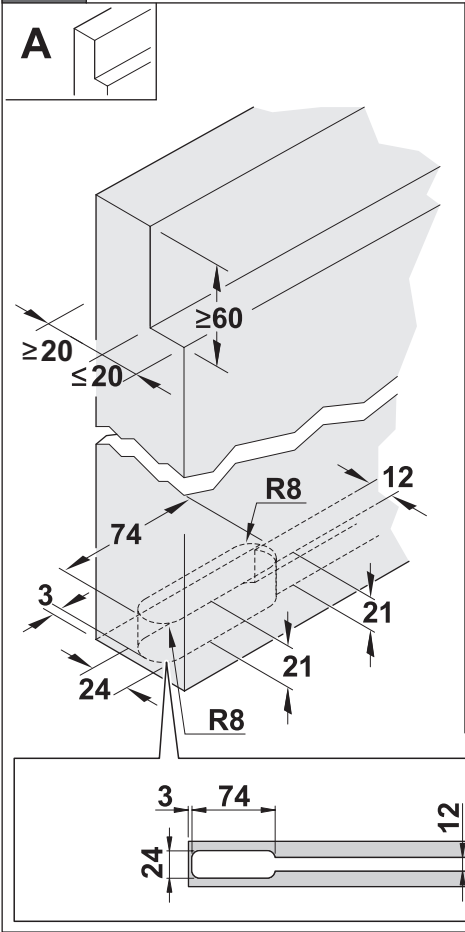

## Slido D-Line43 80M

940.59.008  
940.59.009

		D-Line43 80M
	L = 1100 mm	940.59.008
	L = 1800 mm	940.59.009

732.29.799

HDE 07.02.2022

i

732.29.799

HDE 07.02.2022

i

mm

732.29.799

HDE 07.02.2022

i

„mm“

732.29.799

HDE 07.02.2022

6 mm

PZ 1 / 2

4x (4,5 x 40)

4x

2x (4 x 30)

2x

732.29.799

6