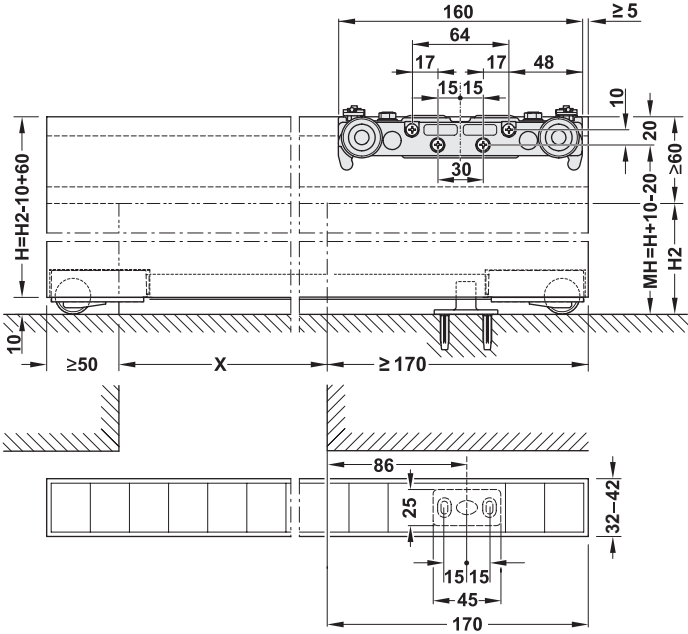

i

732.29.799

HDE 07.02.2022