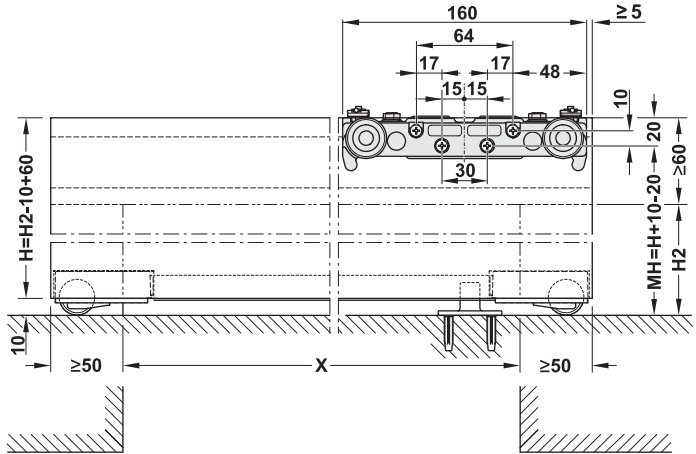

## Slido D-Line43 80M

940.59.008  
940.59.009

		D-Line43 80M
	L = 1100 mm	940.59.008
	L = 1800 mm	940.59.009

732.29.799

HDE 07.02.2022

i

732.29.799

HDE 07.02.2022

i

mm

732.29.799

HDE 07.02.2022

i

„mm“

732.29.799

HDE 07.02.2022

6 mm

PZ 1 / 2

4x (4,5 x 40)

4x

2x (4 x 30)

2x

732.29.799

6