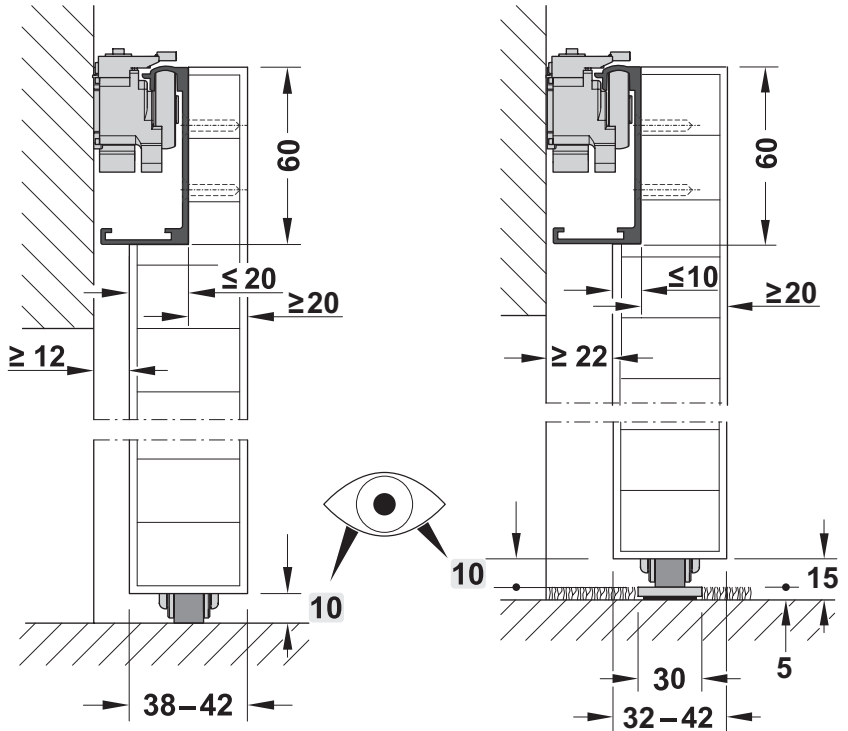

## Slido D-Line43 80M

940.59.008  
940.59.009

		D-Line43 80M
	L = 1100 mm	940.59.008
	L = 1800 mm	940.59.009

732.29.799

HDE 07.02.2022

i

732.29.799

HDE 07.02.2022

i

mm

732.29.799

HDE 07.02.2022

i

„mm“

732.29.799

HDE 07.02.2022

6 mm

PZ 1 / 2

4x (4,5 x 40)

4x

2x (4 x 30)

2x

732.29.799

6