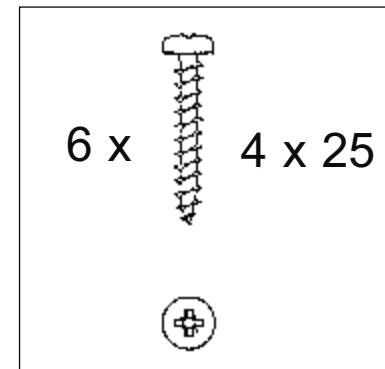

**Abfallsammler**  
**Waste bin**  
**Poubelle**

gilt für Artikel:  
applies to Cat. No.:  
valable pour référence :  
502.67.733

Die Pflege und Reinigung kann mit handelsüblichen Reinigungsmitteln erfolgen.  
The waste bin can be cleaned with commercial household cleaner.  
La poubelle peut être nettoyée avec produits de nettoyage usuels.

Maße in mm – Dimensions in mm – Dimensions en mm

HDE 19.11.2009