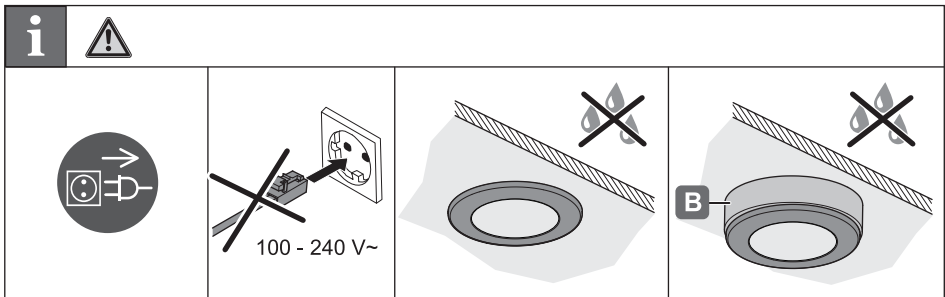

LED 2048
LED 3039

833.72.401   **833.75.161**
833.72.402   **833.75.162**
833.72.403   **833.75.163**

☐ 12 V System ☐ 24 V System	K	W	T_A	mm	=
833.72.401 ☐ 833.72.402 ☐ 833.72.403 ☒	2700 - 5000 K	3.0 W	-20 °C – +45 °C -4 °F – +113 °F	Ø 65 x 12	Loox 12 V
833.75.161 ☐ 833.75.162 ☐ 833.75.163 ☒					Loox 24 V

732.28.337

HDE 28.03.2022