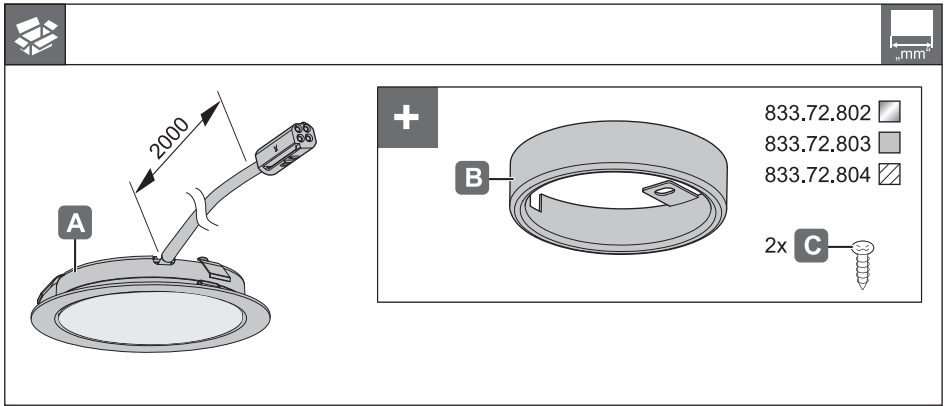

LED 2048
LED 3039

833.72.401   **833.75.161**
833.72.402   **833.75.162**
833.72.403   **833.75.163**

☐ 12 V System ☐ 24 V System	K	W	T_A	mm	=
833.72.401 ☐ 833.72.402 ☐ 833.72.403 ☒	2700 - 5000 K	3.0 W	-20 °C – +45 °C -4 °F – +113 °F	Ø 65 x 12	Loox 12 V
833.75.161 ☐ 833.75.162 ☐ 833.75.163 ☒					Loox 24 V

732.28.337

HDE 28.03.2022