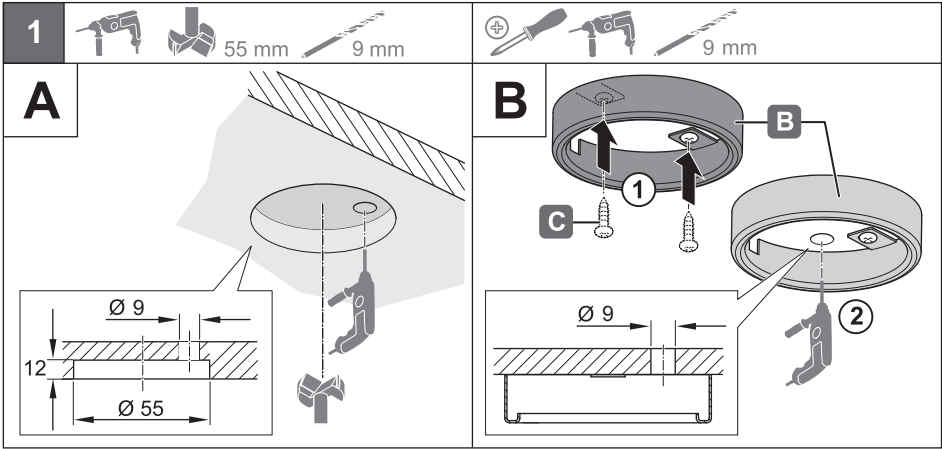

732.26.337