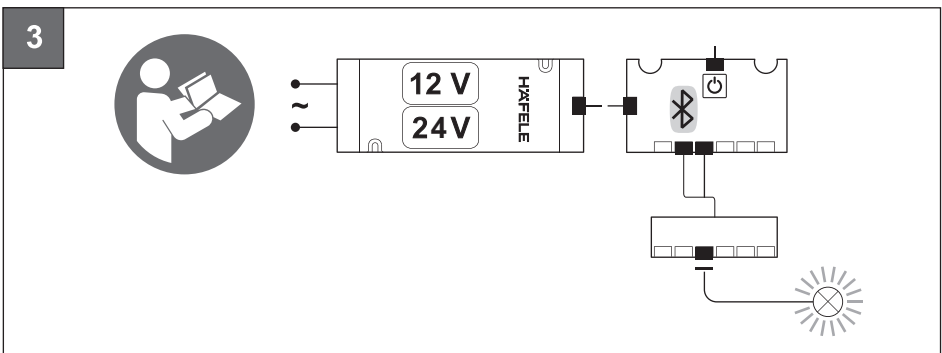

HDE 28.03.2022