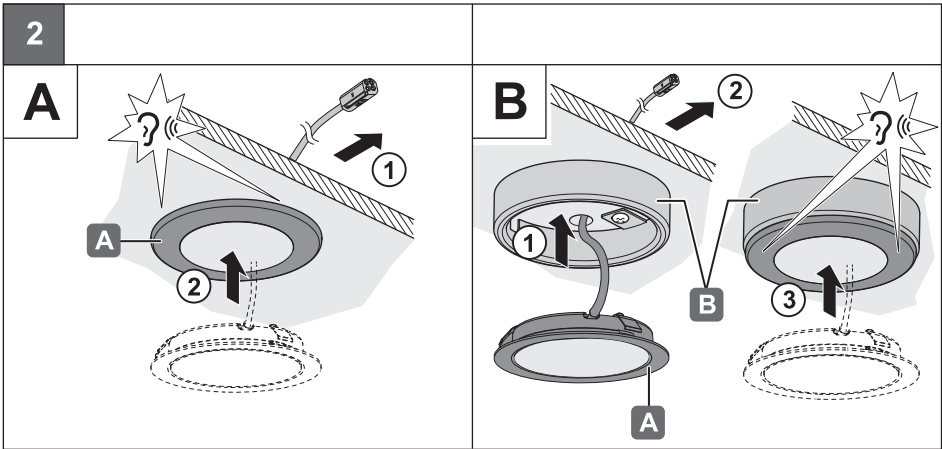

732.26.337