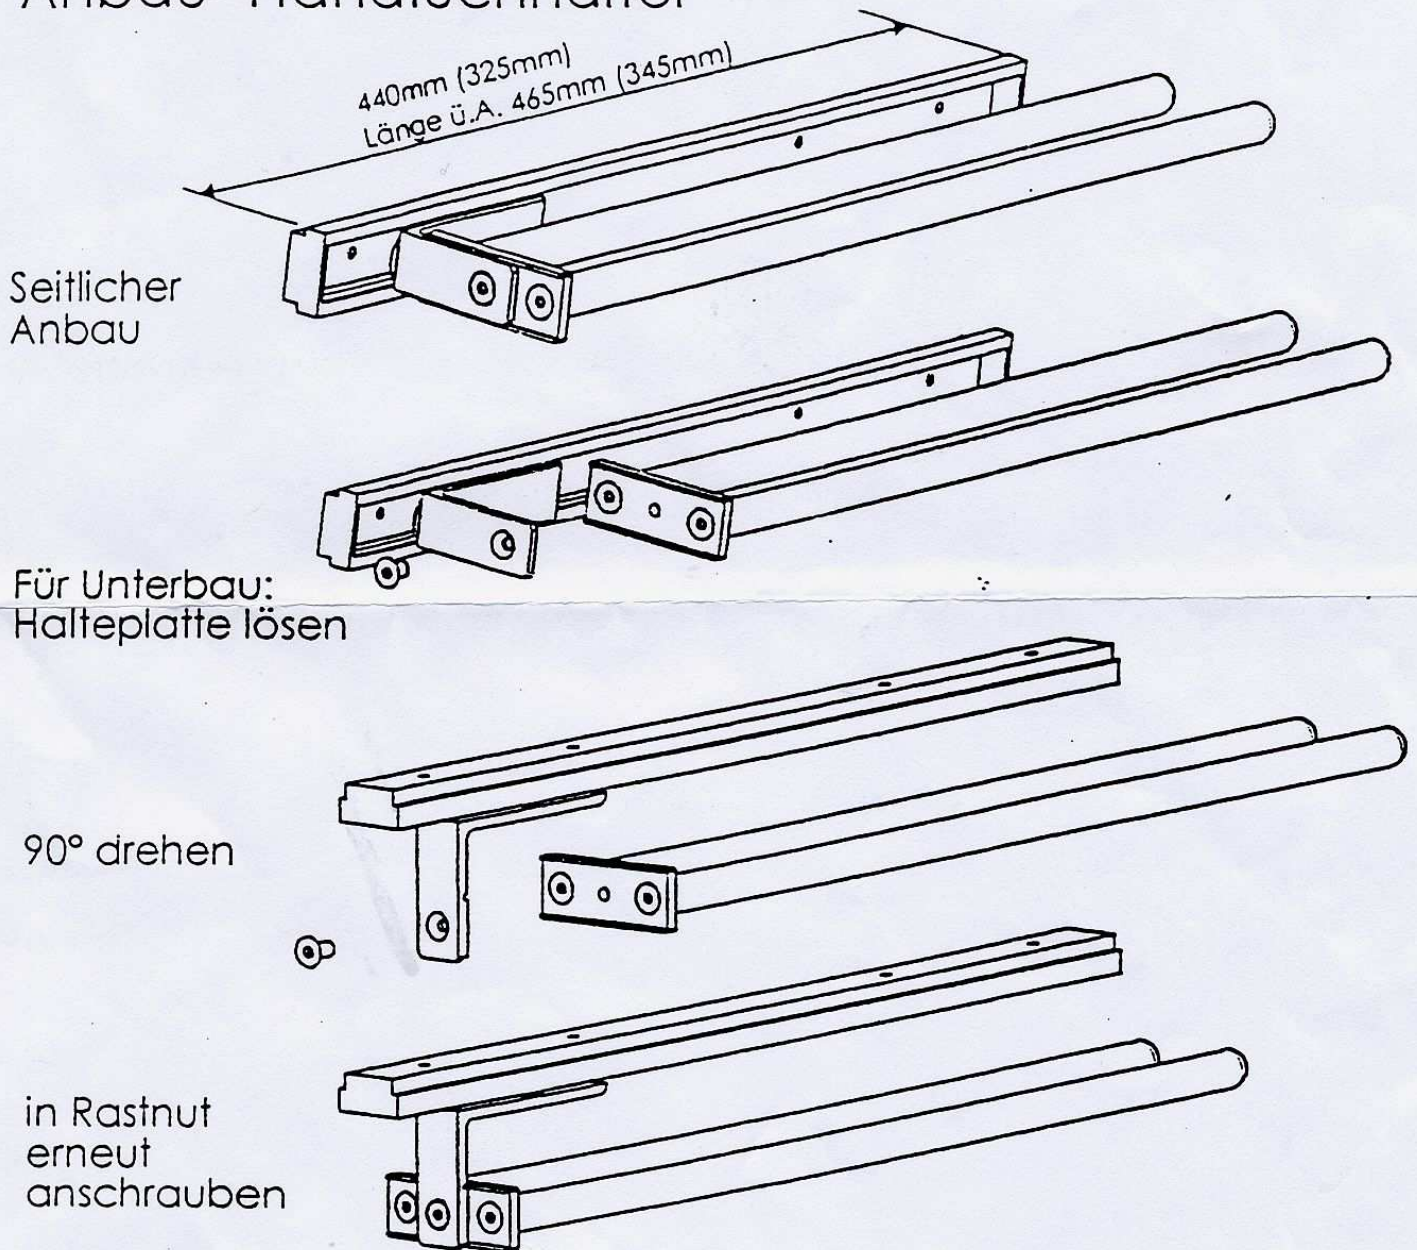

**> MONTAGEANLEITUNG
ASSEMBLY INSTRUCTIONS
NOTICE DE MONTAGE
ISTRUZIONI PER IL MONTAGGIO**

article number
510.50.215, 510.50.225, 510.50.235,
510.50.715, 510.50.725, 510.50.735,
510.50.915, 510.50.925, 510.50.935

Einbau- Anbau- Handtuchhalter

5.2.16

Küchenversion: Lange Ausführung
Badversion: Kurze Ausführung