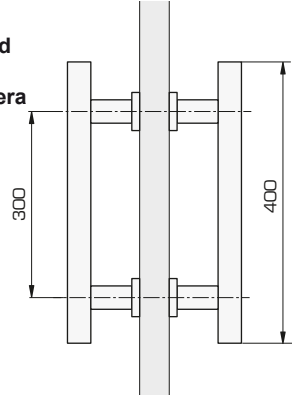

Holz
Wood
Bois
Madera