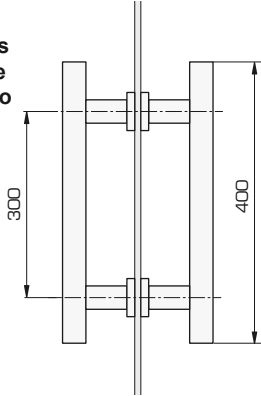

## Stangengriffpaar

gilt für Artikel:  
applies to Cat. No.:  
valable pour référence :  
adecuado para N° de ref.:

905.01.100 905.01.120  
905.01.101 940.67.121  
905.01.183

i

**Glas**  
**Glass**  
**Verre**  
**Vidrio**