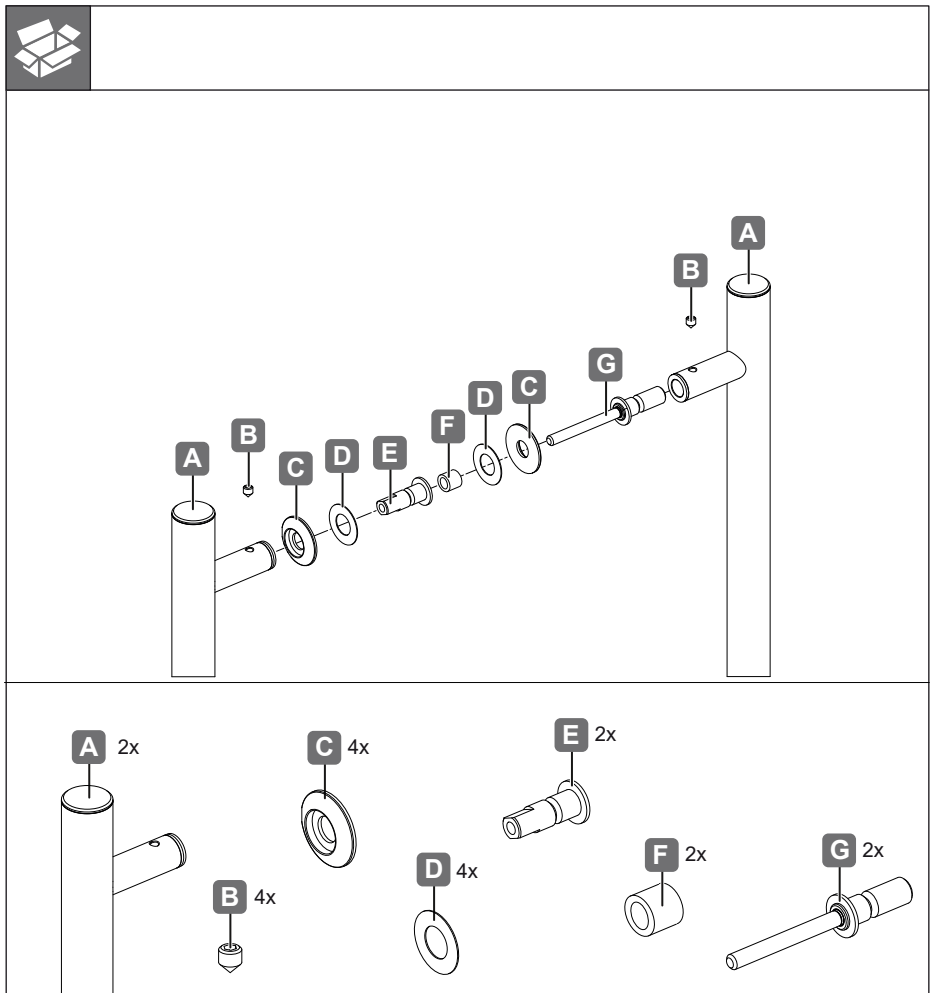

## Stangengriffpaar

gilt für Artikel:  
applies to Cat. No.:  
valable pour référence :  
adecuado para N° de ref.:

905.01.100 905.01.120  
905.01.101 940.67.121  
905.01.183

i

**Glas**  
**Glass**  
**Verre**  
**Vidrio**