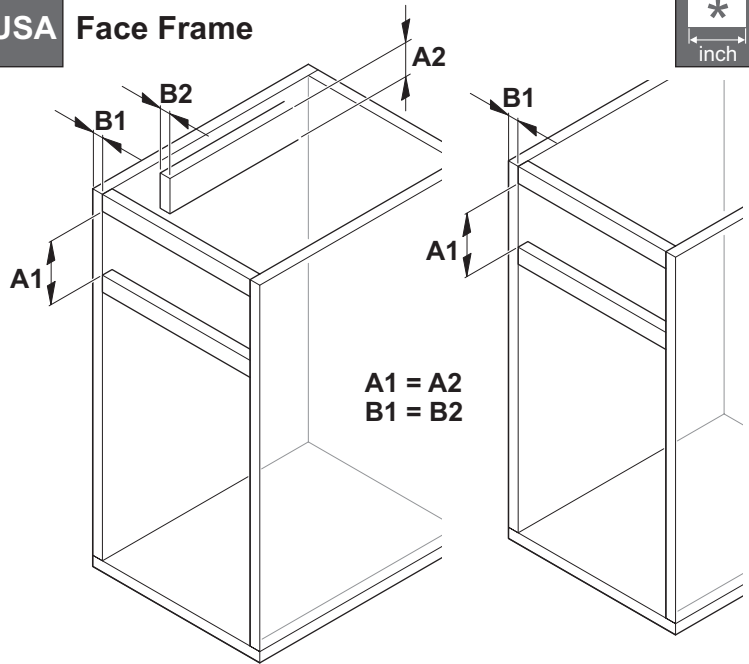

568.60.710
568.60.723

732.25.062

HDE 31.08.2022

i

„mm“

*
inch

USA Face Frame

„mm“

*
inch

D	E
20	86
25	81
30	76
40	66
50	66

D	F
25/32	3 3/8
63/64	3 3/16
1 3/16	2 63/64
1 37/64	2 19/32
1 31/32	2 19/32

„mm“

*
inch

D	F
20	102
30	92
40	82
50	82

D	F
25/32	4
1 3/16	3 5/8
1 37/64	3 1/4
1 31/32	3 1/4