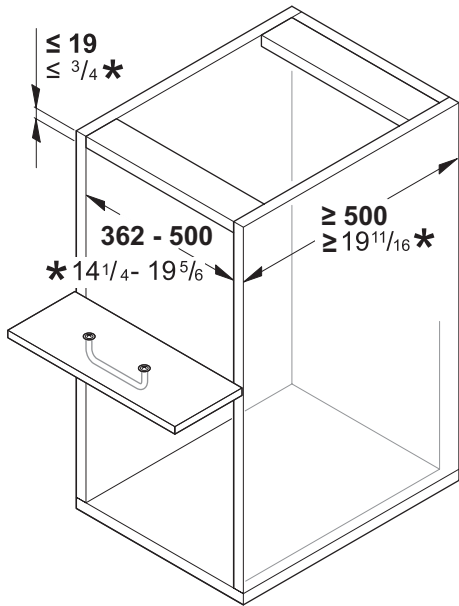

568.60.710
568.60.723

732.25.062

HDE 31.08.2022

i

„mm“

*
inch

USA Face Frame

„mm“

*
inch

D	E
20	86
25	81
30	76
40	66
50	66

D	F
25/32	3 3/8
63/64	3 3/16
1 3/16	2 63/64
1 37/64	2 19/32
1 31/32	2 19/32

„mm“

*
inch

D	F
20	102
30	92
40	82
50	82

D	F
25/32	4
1 3/16	3 5/8
1 37/64	3 1/4
1 31/32	3 1/4