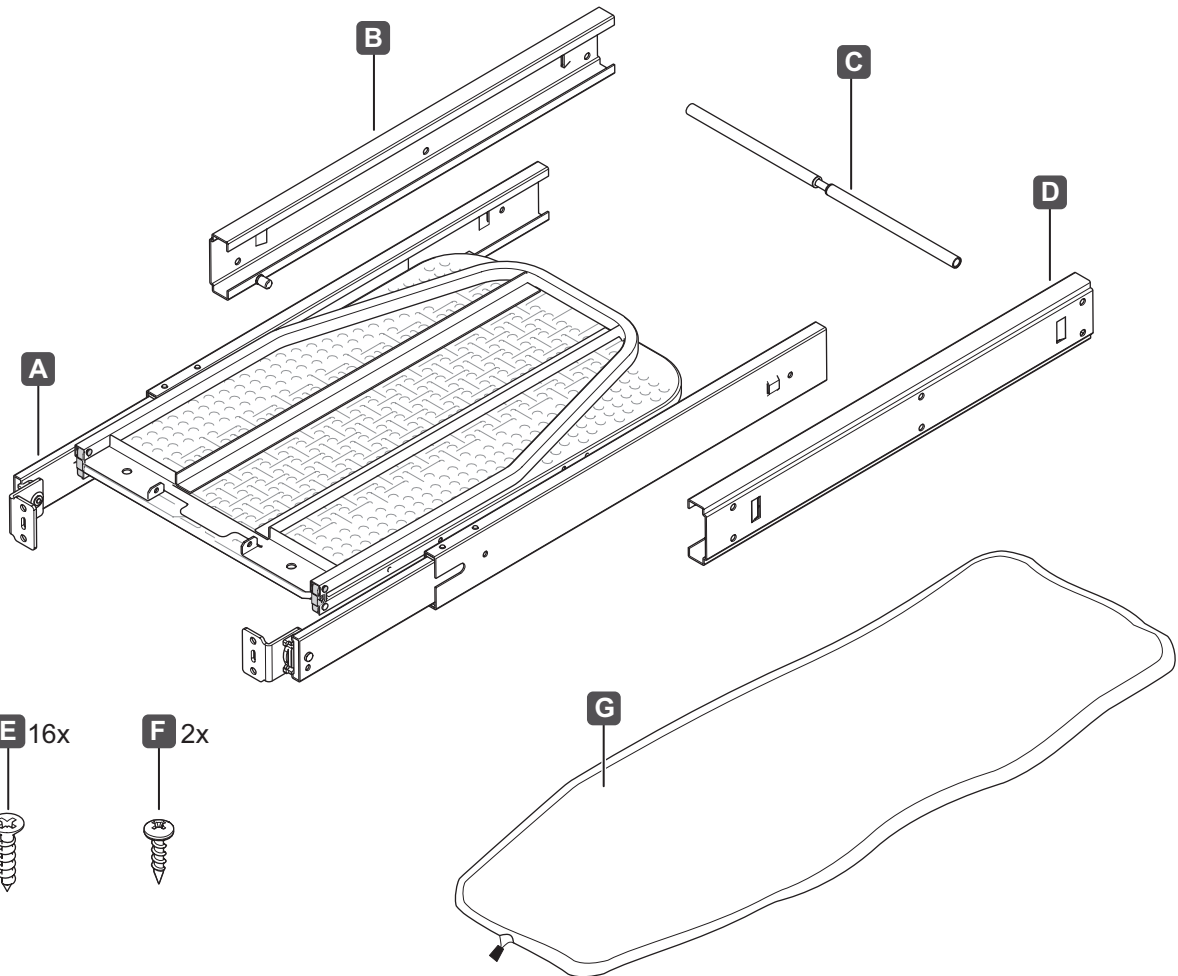

568.60.710
568.60.723

732.25.062

HDE 31.08.2022

i

„mm“

*
inch

USA Face Frame

„mm“

*
inch

D	E
20	86
25	81
30	76
40	66
50	66

D	F
25/32	3 3/8
63/64	3 3/16
1 3/16	2 63/64
1 37/64	2 19/32
1 31/32	2 19/32

„mm“

*
inch

D	F
20	102
30	92
40	82
50	82

D	F
25/32	4
1 3/16	3 5/8
1 37/64	3 1/4
1 31/32	3 1/4