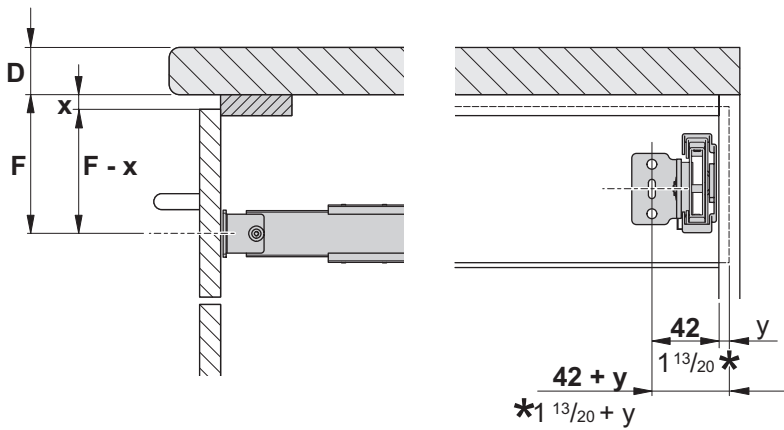

568.60.710
568.60.723

732.25.062

HDE 31.08.2022

i

„mm“

*
inch

USA Face Frame

„mm“

*
inch

D	E
20	86
25	81
30	76
40	66
50	66

D	F
25/32	3 3/8
63/64	3 3/16
1 3/16	2 63/64
1 37/64	2 19/32
1 31/32	2 19/32

„mm“

*
inch

D	F
20	102
30	92
40	82
50	82

D	F
25/32	4
1 3/16	3 5/8
1 37/64	3 1/4
1 31/32	3 1/4