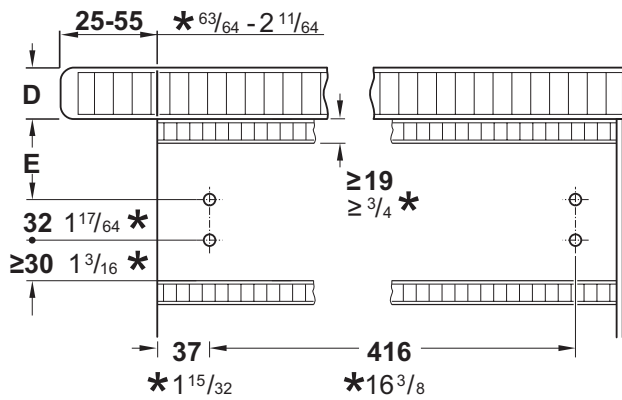

568.60.710
568.60.723

732.25.062

HDE 31.08.2022

i

„mm“

*
inch

USA Face Frame

„mm“

*
inch

D	E
20	86
25	81
30	76
40	66
50	66

D	F
25/32	3 3/8
63/64	3 3/16
1 3/16	2 63/64
1 37/64	2 19/32
1 31/32	2 19/32

„mm“

*
inch

D	F
20	102
30	92
40	82
50	82

D	F
25/32	4
1 3/16	3 5/8
1 37/64	3 1/4
1 31/32	3 1/4