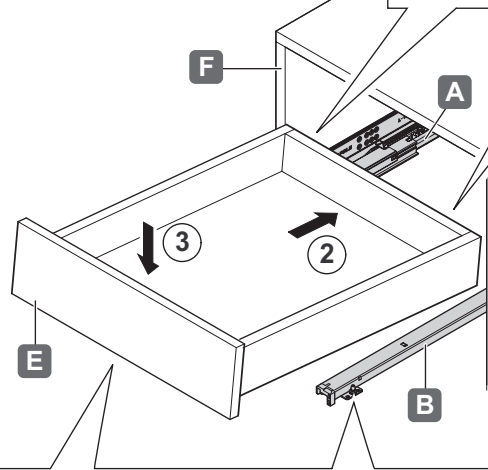

2

732.24.527

HDE 10.03.2022