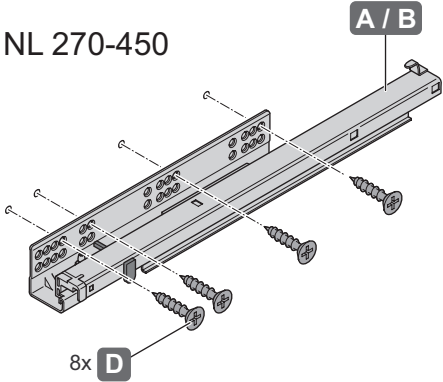

E

F

HDE 10.03.2022

i

Ø 21x15
Ø 30x15

Ø 6
Ø 7

„mm“

L=38mm	M=47,5mm	O=26,6mm	P=38mm	9≤Y≤11mm
--------	----------	----------	--------	----------

T	N	X
16mm	21mm	LW-42
19mm	24,5mm	LW-49

SKL mm	R mm	S mm
270	205	225
300	235	255
350	285	305
400	335	355
450	385	405
500	435	455
550	485	505

732.24.527

HDE 10.03.2022

i

„mm“

732.24.527

HDE 10.03.2022

1

PZ 2

HCSPA

Ø3.5x16

4-10x

NL 270-450

NL 500

NL 550