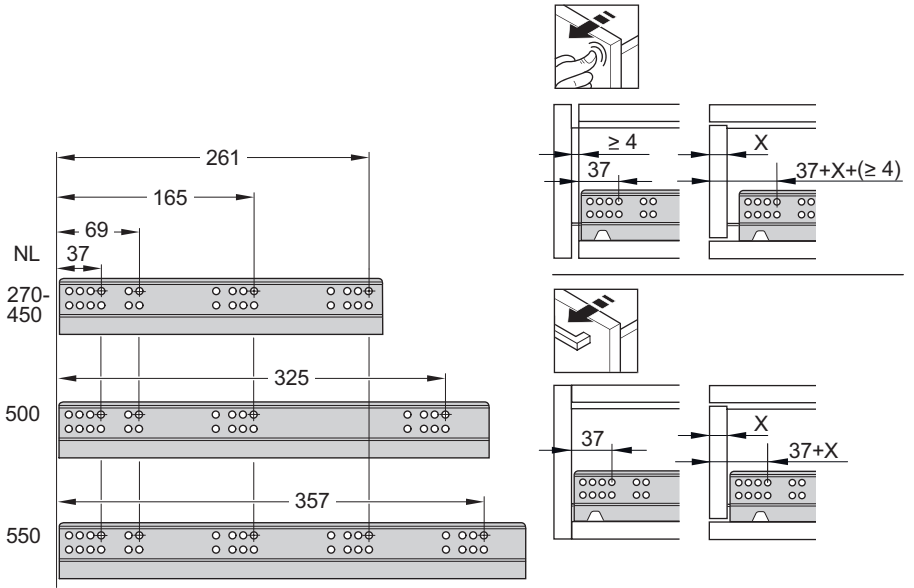

E

F

HDE 10.03.2022

i

Ø 21x15
Ø 30x15

Ø 6
Ø 7

„mm“

L=38mm	M=47,5mm	O=26,6mm	P=38mm	9≤Y≤11mm
--------	----------	----------	--------	----------

T	N	X
16mm	21mm	LW-42
19mm	24,5mm	LW-49

SKL mm	R mm	S mm
270	205	225
300	235	255
350	285	305
400	335	355
450	385	405
500	435	455
550	485	505

732.24.527

HDE 10.03.2022

i

„mm“

732.24.527

HDE 10.03.2022

1

PZ 2

HCSPA

Ø3.5x16

4-10x

NL 270-450

NL 500

NL 550