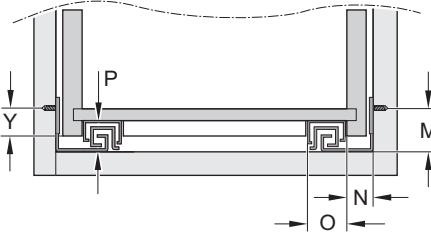

E

F

HDE 10.03.2022

i

Ø 21x15
Ø 30x15

Ø 6
Ø 7

„mm“

L=38mm	M=47,5mm	O=26,6mm	P=38mm	9≤Y≤11mm
--------	----------	----------	--------	----------

T	N	X
16mm	21mm	LW-42
19mm	24,5mm	LW-49

SKL mm	R mm	S mm
270	205	225
300	235	255
350	285	305
400	335	355
450	385	405
500	435	455
550	485	505

732.24.527

HDE 10.03.2022

i

„mm“

732.24.527

HDE 10.03.2022

1

PZ 2

HCSPA

Ø3.5x16

4-10x

NL 270-450

NL 500

NL 550