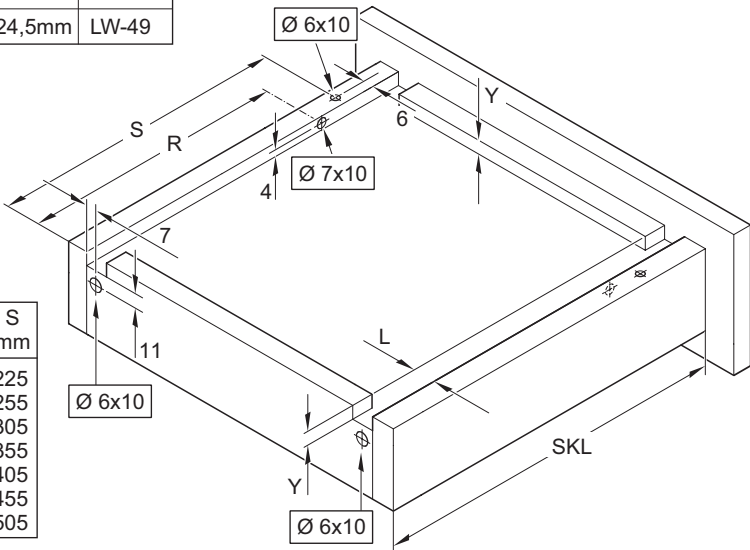

E

F

HDE 10.03.2022

i

Ø 21x15
Ø 30x15

Ø 6
Ø 7

„mm“

L=38mm	M=47,5mm	O=26,6mm	P=38mm	9≤Y≤11mm
--------	----------	----------	--------	----------

T	N	X
16mm	21mm	LW-42
19mm	24,5mm	LW-49

SKL mm	R mm	S mm
270	205	225
300	235	255
350	285	305
400	335	355
450	385	405
500	435	455
550	485	505

732.24.527

HDE 10.03.2022

i

„mm“

732.24.527

HDE 10.03.2022

1

PZ 2

HCSPA

Ø3.5x16

4-10x

NL 270-450

NL 500

NL 550