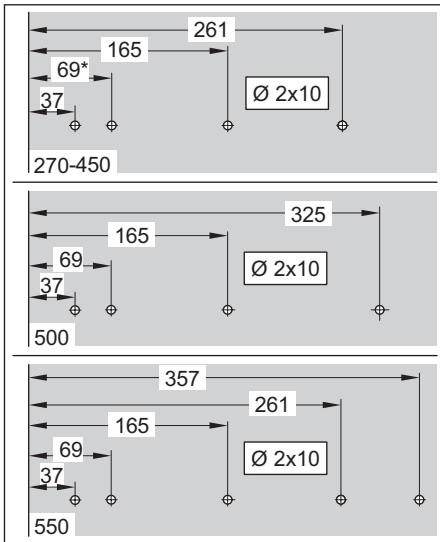

E

F

HDE 10.03.2022

i

Ø 21x15
Ø 30x15

Ø 6
Ø 7

„mm“

L=38mm	M=47,5mm	O=26,6mm	P=38mm	9≤Y≤11mm
--------	----------	----------	--------	----------

T	N	X
16mm	21mm	LW-42
19mm	24,5mm	LW-49

SKL mm	R mm	S mm
270	205	225
300	235	255
350	285	305
400	335	355
450	385	405
500	435	455
550	485	505

732.24.527

HDE 10.03.2022

i

„mm“

732.24.527

HDE 10.03.2022

1

PZ 2

HCSPA

Ø3.5x16

4-10x

NL 270-450

NL 500

NL 550