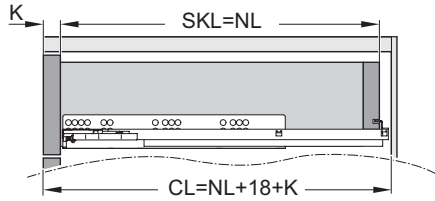

E

F

HDE 10.03.2022

i

Ø 21x15
Ø 30x15

Ø 6
Ø 7

„mm“

L=38mm	M=47,5mm	O=26,6mm	P=38mm	9≤Y≤11mm
--------	----------	----------	--------	----------

T	N	X
16mm	21mm	LW-42
19mm	24,5mm	LW-49

SKL mm	R mm	S mm
270	205	225
300	235	255
350	285	305
400	335	355
450	385	405
500	435	455
550	485	505

732.24.527

HDE 10.03.2022

i

„mm“

732.24.527

HDE 10.03.2022