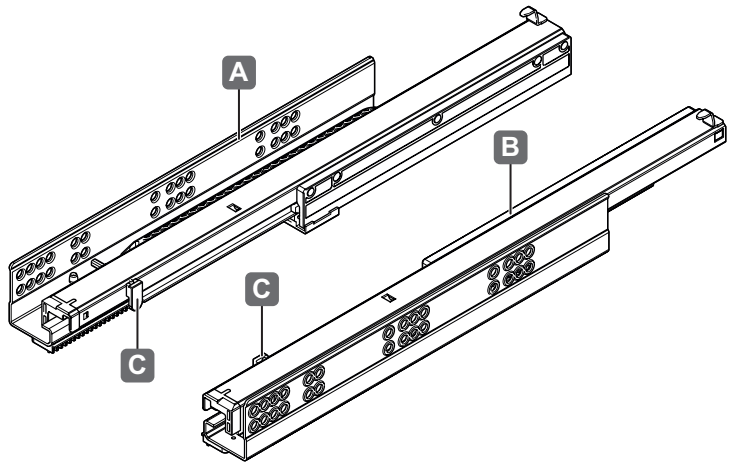

Matrix Runner UM A synchron

433.03.64x
433.03.66x

732.24.527

HCSPA

Ø3.5x16 1-2x

VARIANTA

Ø3.5x16 1-2x

D

E

F

HDE 10.03.2022

i

Ø 21x15
Ø 30x15

Ø 6
Ø 7

„mm“

L=38mm	M=47,5mm	O=26,6mm	P=38mm	9≤Y≤11mm
--------	----------	----------	--------	----------

T	N	X
16mm	21mm	LW-42
19mm	24,5mm	LW-49

SKL mm	R mm	S mm
270	205	225
300	235	255
350	285	305
400	335	355
450	385	405
500	435	455
550	485	505

732.24.527

HDE 10.03.2022

i

„mm“

732.24.527

HDE 10.03.2022

1

PZ 2

HCSPA

Ø3.5x16

4-10x

NL 270-450

NL 500

NL 550