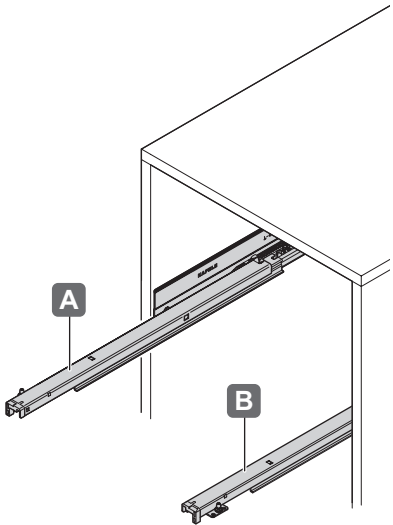

E

F

HDE 10.03.2022

i

Ø 21x15
Ø 30x15

Ø 6
Ø 7

„mm“

L=38mm	M=47,5mm	O=26,6mm	P=38mm	9≤Y≤11mm
--------	----------	----------	--------	----------

1

PZ 2

HCSPA

Ø3.5x16

4-10x

NL 270-450

NL 500

NL 550