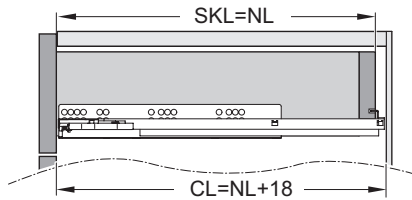

E

F

HDE 10.03.2022

i

Ø 21x15
Ø 30x15

Ø 6
Ø 7

„mm“

L=38mm	M=47,5mm	O=26,6mm	P=38mm	9≤Y≤11mm
--------	----------	----------	--------	----------

T	N	X
16mm	21mm	LW-42
19mm	24,5mm	LW-49

SKL mm	R mm	S mm
270	205	225
300	235	255
350	285	305
400	335	355
450	385	405
500	435	455
550	485	505

732.24.527

HDE 10.03.2022

i

„mm“

732.24.527

HDE 10.03.2022