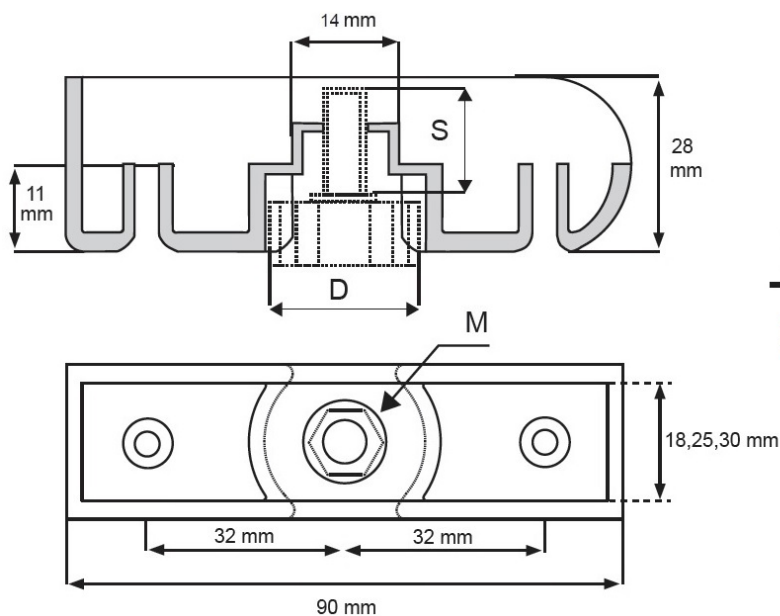

PRODUCT SHEET

Description:

Panel Shoe W/Adjust. Glide $\varnothing 31$ mm, BLK, Stud M8x22mm, F/28mm Panel

Item number:

10.16.360-1

Units	Box	Carton	HS Code	Barcode
Pcs.	4	400	3926300090	
				5704866008945

Item - number	Panel thickness	D glide	M size	S stud
116345	18 mm	$\varnothing 24 \times 8$ mm	M6	22 mm
116360	28 mm	$\varnothing 31 \times 8$ mm	M8	22 mm

SISO A/S

Mileparken 11
DK-2740 Skovlunde
Denmark
VAT: DK 24786013