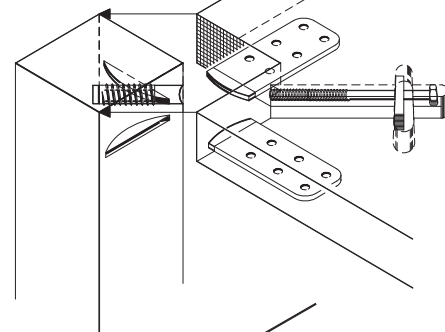

**Tischbeinbefestigung flächenbündig**  
**Table leg fixing, flush fitted**  
**Fijación para pata de mesa enrasada**  
**Fixation de pied de table affleurante**

641.06.945

1 Set (4 Stück)	1 Set (4 pieces)	1 Juego (4 piezas)	1 jeu (4 pièces)
8 Befestigungsplatten	8 Mounting plates	8 Placas de fijación	8 plaques de fixation
4 Rampa Muffen M8/30	4 Rampa sleeves, M8/30	4 Manguitos roscados Rampa M8/30	4 manchons Rampa M8/30
4 Lochplatten	4 Perforated plates	4 Placas perforadas	4 plaques perforées
4 Schrauben M8/100	4 M8/100 Screws	4 Tornillos M8/100	4 vis M8/100

Schnitt A-A  
Cross-section A-A  
Coupe A-A  
Sección A-A

Platte  
Table top  
Plateau  
Placa

Blattdicke  
Table top thickness  
Épaisseur du plateau  
Grosor del tablero

Schnitt B-B  
Cross-section B-B  
Coupe B-B  
Sección B-B

Spannschraube  
Tensioning screw  
Vis de serrage  
Tornillo tensor

HDE 12.01.2012 Maße in mm – Dimensions in mm – Medidas en mm - Dimensions en mm