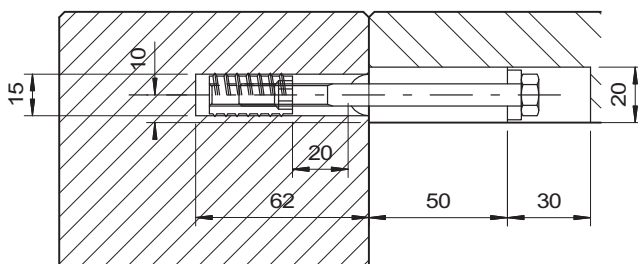

**Tischbeinbefestigung flächenbündig**  
**Table leg fixing, flush fitted**  
**Fijación para pata de mesa enrasada**  
**Fixation de pied de table affleurante**

641.06.945

1 Set (4 Stück)	1 Set (4 pieces)	1 Juego (4 piezas)	1 jeu (4 pièces)
8 Befestigungsplatten	8 Mounting plates	8 Placas de fijación	8 plaques de fixation
4 Rampa Muffen M8/30	4 Rampa sleeves, M8/30	4 Manguitos roscados Rampa M8/30	4 manchons Rampa M8/30
4 Lochplatten	4 Perforated plates	4 Placas perforadas	4 plaques perforées
4 Schrauben M8/100	4 M8/100 Screws	4 Tornillos M8/100	4 vis M8/100

Schnitt A-A  
Cross-section A-A  
Coupe A-A  
Sección A-A

Platte  
Table top  
Plateau  
Placa

Blattdicke  
Table top thickness  
Épaisseur du plateau  
Grosor del tablero

Schnitt B-B  
Cross-section B-B  
Coupe B-B  
Sección B-B

Spannschraube  
Tensioning screw  
Vis de serrage  
Tornillo tensor

HDE 12.01.2012 Maße in mm – Dimensions in mm – Medidas en mm - Dimensions en mm