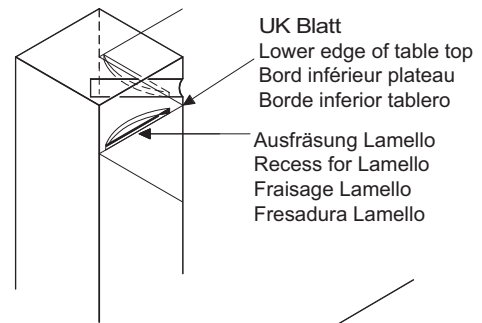

**Tischbeinbefestigung flächenbündig**  
**Table leg fixing, flush fitted**  
**Fijación para pata de mesa enrasada**  
**Fixation de pied de table affleurante**

641.06.945

1 Set (4 Stück)	1 Set (4 pieces)	1 Juego (4 piezas)	1 jeu (4 pièces)
8 Befestigungsplatten	8 Mounting plates	8 Placas de fijación	8 plaques de fixation
4 Rampa Muffen M8/30	4 Rampa sleeves, M8/30	4 Manguitos roscados Rampa M8/30	4 manchons Rampa M8/30
4 Lochplatten	4 Perforated plates	4 Placas perforadas	4 plaques perforées
4 Schrauben M8/100	4 M8/100 Screws	4 Tornillos M8/100	4 vis M8/100

Schnitt A-A  
Cross-section A-A  
Coupe A-A  
Sección A-A

Platte  
Table top  
Plateau  
Placa

Blattdicke  
Table top thickness  
Épaisseur du plateau  
Grosor del tablero

Schnitt B-B  
Cross-section B-B  
Coupe B-B  
Sección B-B

Spannschraube  
Tensioning screw  
Vis de serrage  
Tornillo tensor

HDE 12.01.2012 Maße in mm – Dimensions in mm – Medidas en mm - Dimensions en mm