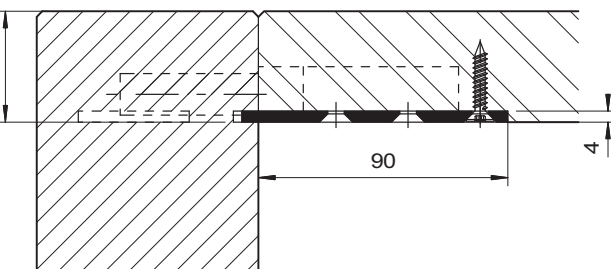

**Tischbeinbefestigung flächenbündig**  
**Table leg fixing, flush fitted**  
**Fijación para pata de mesa enrasada**  
**Fixation de pied de table affleurante**

641.06.945

1 Set (4 Stück)	1 Set (4 pieces)	1 Juego (4 piezas)	1 jeu (4 pièces)
8 Befestigungsplatten	8 Mounting plates	8 Placas de fijación	8 plaques de fixation
4 Rampa Muffen M8/30	4 Rampa sleeves, M8/30	4 Manguitos roscados Rampa M8/30	4 manchons Rampa M8/30
4 Lochplatten	4 Perforated plates	4 Placas perforadas	4 plaques perforées
4 Schrauben M8/100	4 M8/100 Screws	4 Tornillos M8/100	4 vis M8/100

Schnitt A-A  
Cross-section A-A  
Coupe A-A  
Sección A-A

Platte  
Table top  
Plateau  
Placa

Blattdicke  
Table top thickness  
Épaisseur du plateau  
Grosor del tablero

Schnitt B-B  
Cross-section B-B  
Coupe B-B  
Sección B-B

Spannschraube  
Tensioning screw  
Vis de serrage  
Tornillo tensor

HDE 12.01.2012 Maße in mm – Dimensions in mm – Medidas en mm - Dimensions en mm