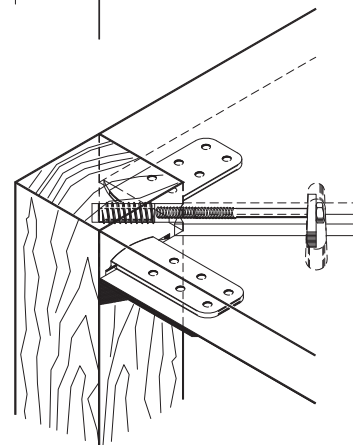

**Tischbeinbefestigung flächenbündig**  
**Table leg fixing, flush fitted**  
**Fijación para pata de mesa enrasada**  
**Fixation de pied de table affleurante**

641.06.945

1 Set (4 Stück)	1 Set (4 pieces)	1 Juego (4 piezas)	1 jeu (4 pièces)
8 Befestigungsplatten	8 Mounting plates	8 Placas de fijación	8 plaques de fixation
4 Rampa Muffen M8/30	4 Rampa sleeves, M8/30	4 Manguitos roscados Rampa M8/30	4 manchons Rampa M8/30
4 Lochplatten	4 Perforated plates	4 Placas perforadas	4 plaques perforées
4 Schrauben M8/100	4 M8/100 Screws	4 Tornillos M8/100	4 vis M8/100

Schnitt A-A  
Cross-section A-A  
Coupe A-A  
Sección A-A

Platte  
Table top  
Plateau  
Placa

Blattdicke  
Table top thickness  
Épaisseur du plateau  
Grosor del tablero

Schnitt B-B  
Cross-section B-B  
Coupe B-B  
Sección B-B

Spannschraube  
Tensioning screw  
Vis de serrage  
Tornillo tensor

HDE 12.01.2012 Maße in mm – Dimensions in mm – Medidas en mm - Dimensions en mm