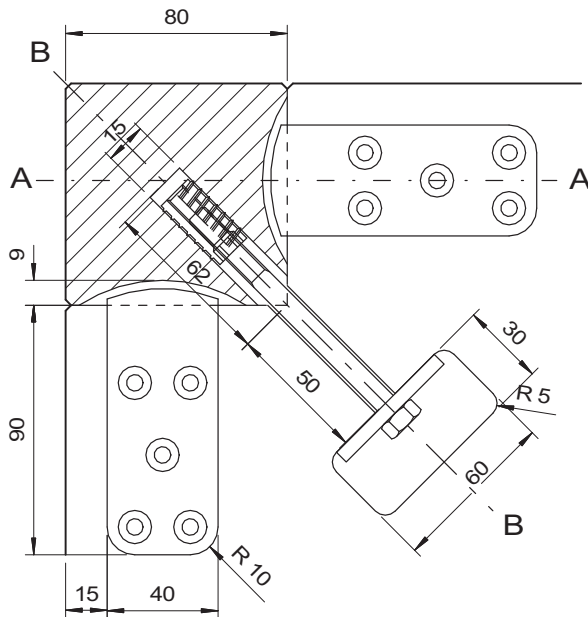

**Tischbeinbefestigung flächenbündig**  
**Table leg fixing, flush fitted**  
**Fijación para pata de mesa enrasada**  
**Fixation de pied de table affleurante**

641.06.945

1 Set (4 Stück)	1 Set (4 pieces)	1 Juego (4 piezas)	1 jeu (4 pièces)
8 Befestigungsplatten	8 Mounting plates	8 Placas de fijación	8 plaques de fixation
4 Rampa Muffen M8/30	4 Rampa sleeves, M8/30	4 Manguitos roscados Rampa M8/30	4 manchons Rampa M8/30
4 Lochplatten	4 Perforated plates	4 Placas perforadas	4 plaques perforées
4 Schrauben M8/100	4 M8/100 Screws	4 Tornillos M8/100	4 vis M8/100

Schnitt A-A  
Cross-section A-A  
Coupe A-A  
Sección A-A

Platte  
Table top  
Plateau  
Placa

Blattdicke  
Table top thickness  
Épaisseur du plateau  
Grosor del tablero

Schnitt B-B  
Cross-section B-B  
Coupe B-B  
Sección B-B

Spannschraube  
Tensioning screw  
Vis de serrage  
Tornillo tensor

HDE 12.01.2012 Maße in mm – Dimensions in mm – Medidas en mm - Dimensions en mm