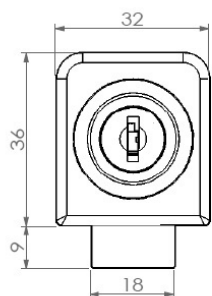

PRODUCT SHEET

Description:

Glass Door Lock "Vetro", Black Anodized, CK SISO, No Bore

Item number:

14.09.262-1

Units	Box	Carton	HS Code	Barcode
Pcs.	15	150	8301300000	
				5704866047210

SISO A/S

Mileparken 11
DK-2740 Skovlunde
Denmark
VAT: DK 24786013