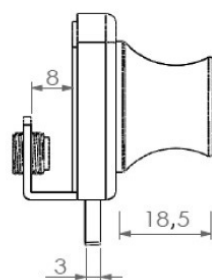

PRODUCT SHEET

Description:

Glass Door Lock "Vetro", Black Anodized, CK SISO, No Bore

Item number:

14.09.262-1

Units	Box	Carton	HS Code	Barcode
Pcs.	15	150	8301300000	
				5704866047210

SISO A/S

Mileparken 11
DK-2740 Skovlunde
Denmark
VAT: DK 24786013