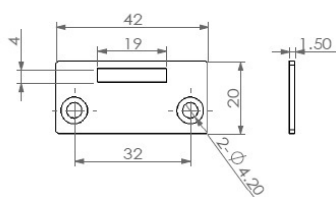

PRODUCT SHEET

Description:

Glass Door Lock "Vetro", Black Anodized, CK SISO, No Bore

Item number:

14.09.262-1

Units	Box	Carton	HS Code	Barcode
Pcs.	15	150	8301300000	
				5704866047210

SISO A/S

Mileparken 11
DK-2740 Skovlunde
Denmark
VAT: DK 24786013