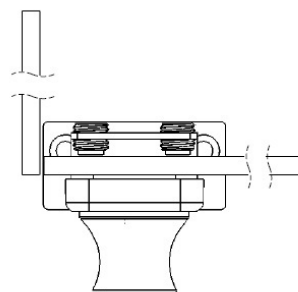

PRODUCT SHEET

Description:

Glass Door Lock "Vetro", Black Anodized, CK SISO, No Bore

Item number:

14.09.262-1

Units	Box	Carton	HS Code	Barcode
Pcs.	15	150	8301300000	
				5704866047210

SISO A/S

Mileparken 11
DK-2740 Skovlunde
Denmark
VAT: DK 24786013