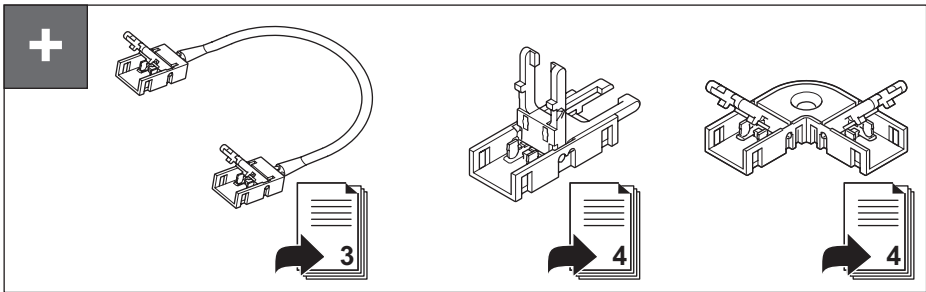

HDE 10.03.2020