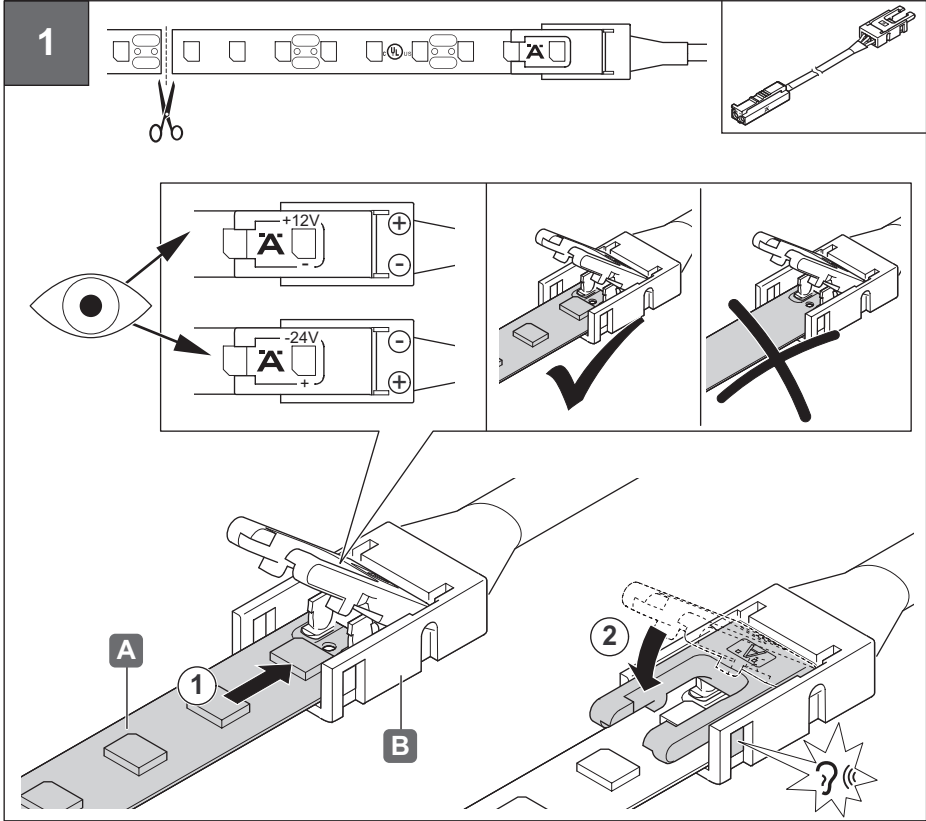

LED2071
LED2074
LED2072
LED3075

833.74.300-315
833.74.400-407
833.75.200-207

732.28.343

+

x	12V
100	833.93.736
500	833.95.701
2000	833.95.700

x	24V
100	833.75.743
500	833.95.707
2000	833.95.706

+

+

x	12/24V
50	833.89.191
500	833.89.192
2000	833.89.193

833.89.206

833.89.187

	12/24 V System	W/m	← max. (m) →					T_A
			20W	40W	60W	90W		
12V	LED2071	4,8	4,1	8,3	12,5		5.000 x 8 x 1,3	-20 °C – +45 °C -4 °F – +113 °F
	LED2074	9,6	2,0	4,1	6,2			
	LED2072	2,4	8,3	12,5	25,0			
24V	LED3075	14,4	1,3	2,7		6,2		

HDE 10.03.2020

732.28.943