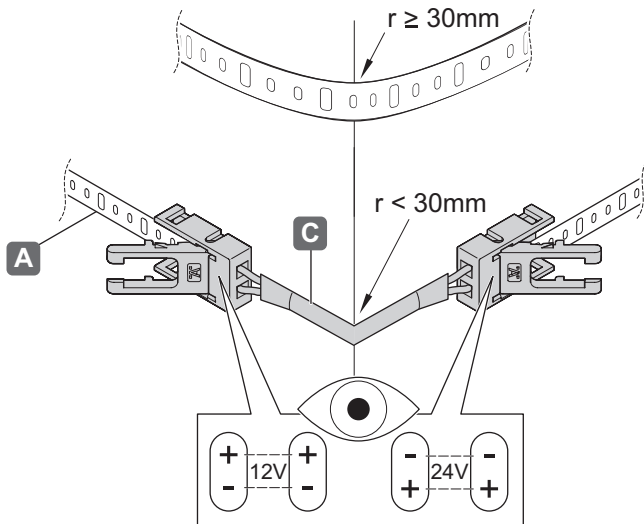

2

+

732.28.343

HDE 10.03.2020