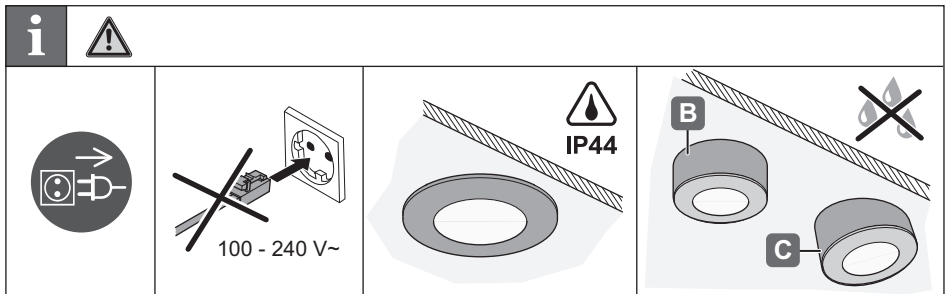

LED 2022

833.72.040 833.72.044
833.72.041 833.72.045
833.72.042 833.72.046
833.72.043

12 V System	K	W	T_A	mm	mm	
833.72.043	3000 K	1.5 W	-20 °C – +35 °C -4 °F – +95 °F	Ø 35 x 14	≥ Ø 45 x 24	12 V
833.72.040						
833.72.044	4000 K					
833.72.041						
833.72.045	5000 K					
833.72.042	3000 K					

732.28.354

HDE 29.03.2022