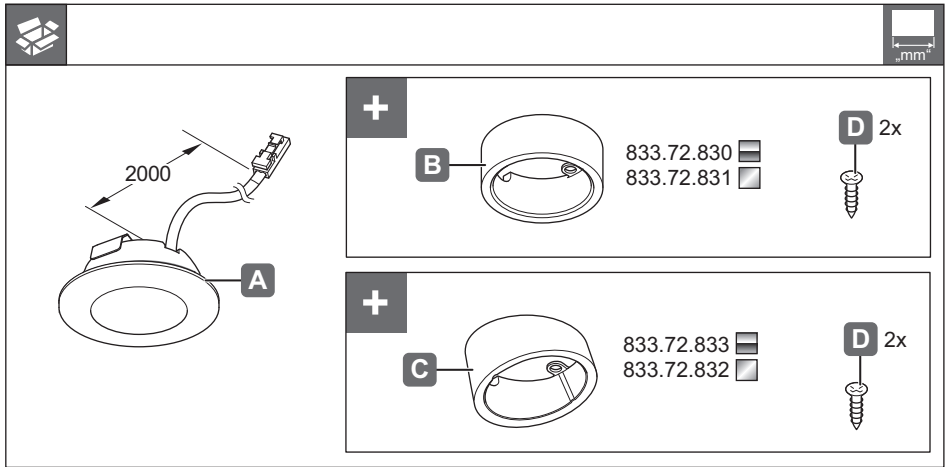

LED 2022

833.72.040 833.72.044
833.72.041 833.72.045
833.72.042 833.72.046
833.72.043

12 V System	K	W	T_A	mm	mm	
833.72.043	3000 K	1.5 W	-20 °C – +35 °C -4 °F – +95 °F	Ø 35 x 14	≥ Ø 45 x 24	12 V
833.72.040						
833.72.044	4000 K					
833.72.041						
833.72.045	5000 K					
833.72.042	3000 K					

732.28.354

HDE 29.03.2022