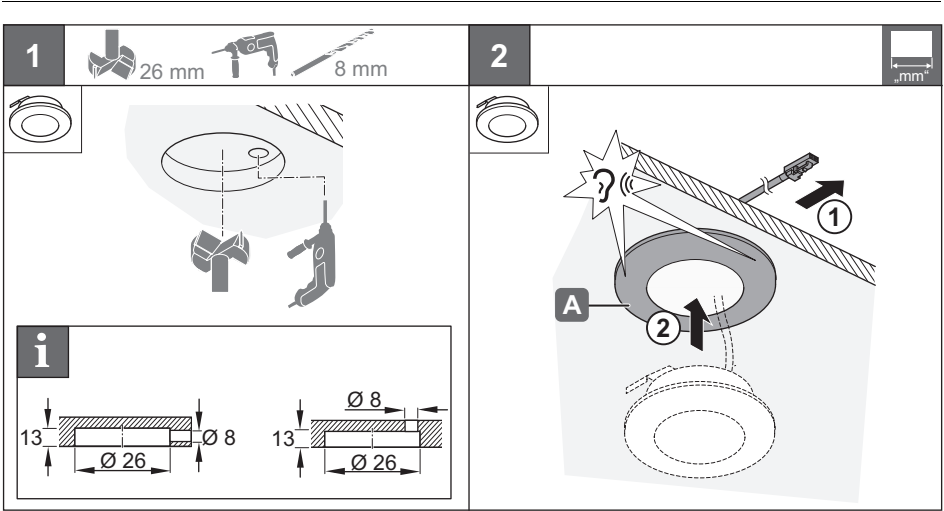

732.26.354

HDE 29.03.2022