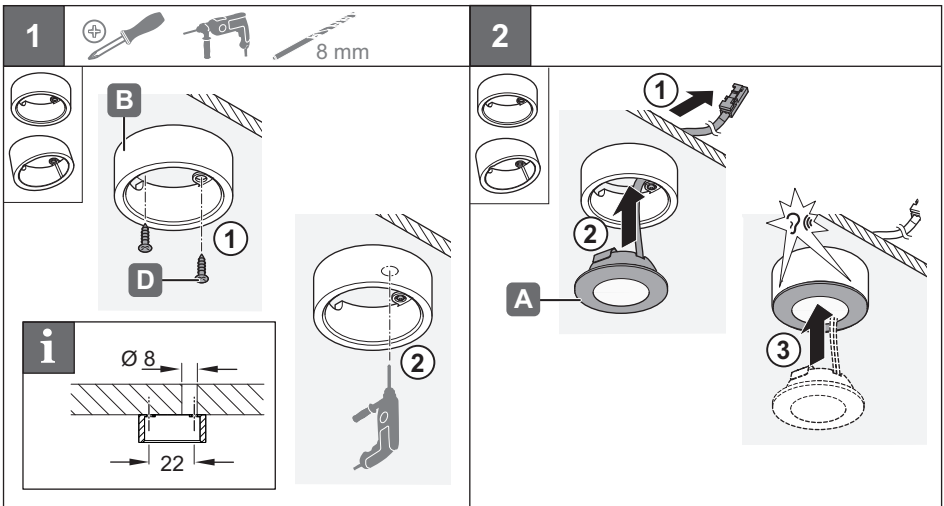

732.26.354

HDE 29.03.2022