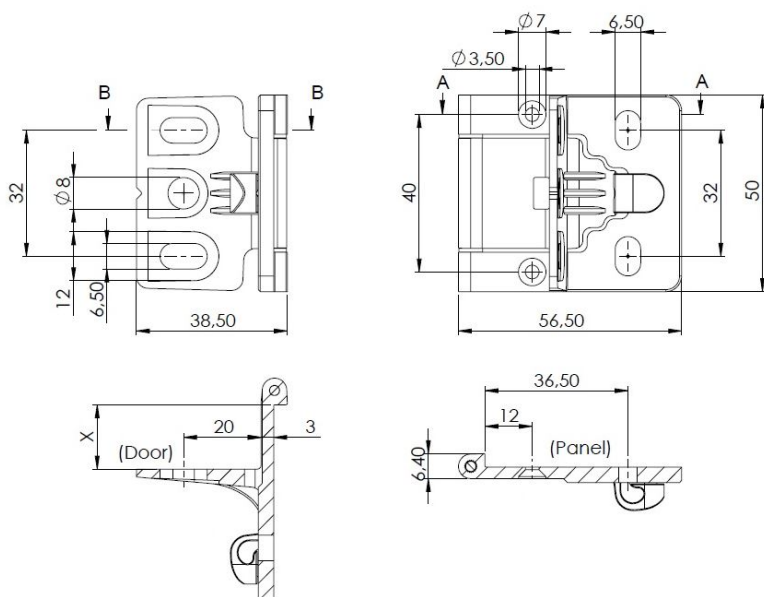

PRODUCT SHEET

Description:

Cabinet Hinge "Easy",F/Inset Doors,Black,,Min.180DG,F/8-10mm Panel, W/Catch, Zamak Body & Stainless Steel Axel, Incl. 4, Black SS Euro Screws $\varnothing 6,3 \times 10 \text{mm}$ + 2 CSK Black Steel Screws, $3,5 \times 10 \text{mm}$ & 2 Black PA6 Gaskets - 1mm

Item number:

15.04.106-0

Units	Box	Carton	HS Code	Barcode
Pcs.	10	200	8302100090	
				5704866487962

SISO A/S

Mileparken 11
DK-2740 Skovlunde
Denmark
VAT: DK 24786013

Phone +45 45 830 900

www.siso.dk
siso@siso.dk