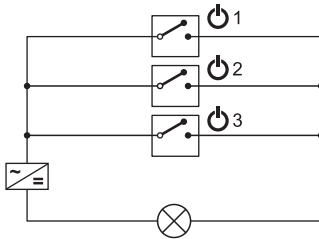

Cross NO Cross