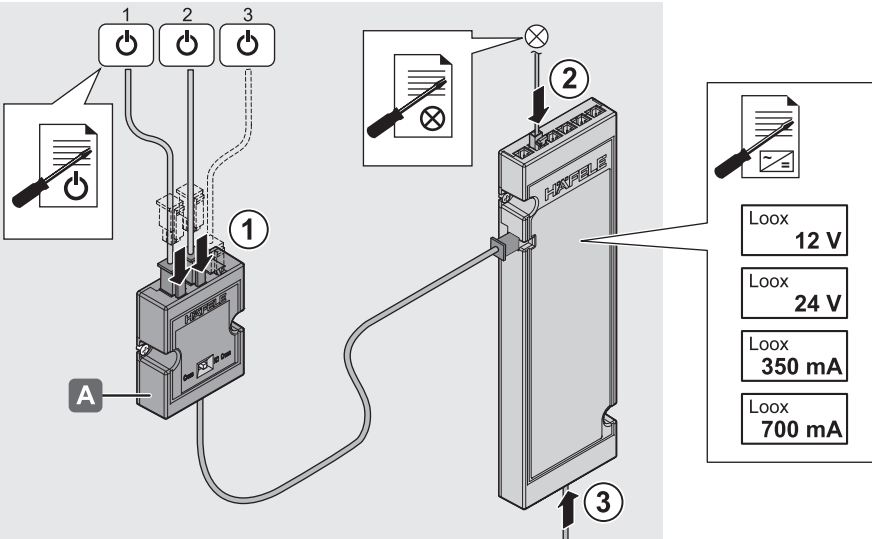

2

i

Cross NO Cross

Cross NO Cross

732.26.322

3

HDE 28.03.2022