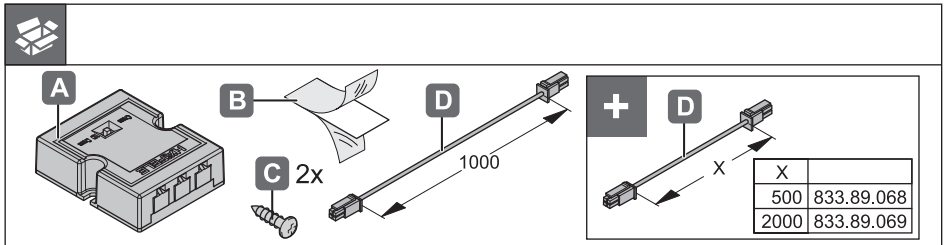

Multi Switch Box

	T_A			
833.89.066	-20 °C – +45 °C -4 °F – +113 °F	55 x 45 x 16	≥ 65 x 55 x 26	<div style="border: 1px solid black; padding: 2px; margin-bottom: 2px;">Loox 12 V</div> <div style="border: 1px solid black; padding: 2px; margin-bottom: 2px;">Loox 24 V</div> <div style="border: 1px solid black; padding: 2px; margin-bottom: 2px;">Loox 350 mA</div> <div style="border: 1px solid black; padding: 2px;">Loox 700 mA</div>