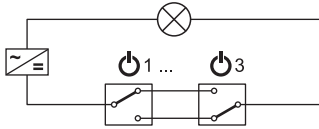

2

i

Cross NO Cross