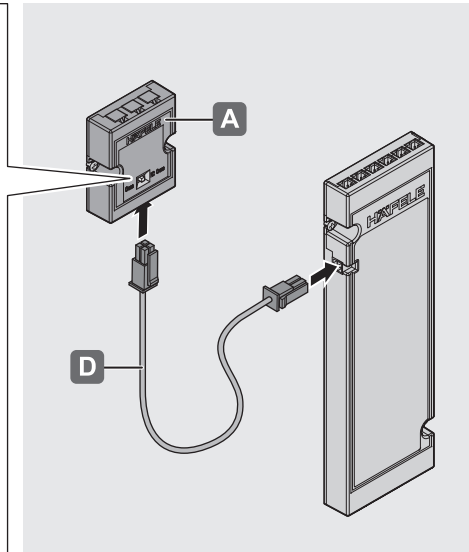

Cross NO Cross