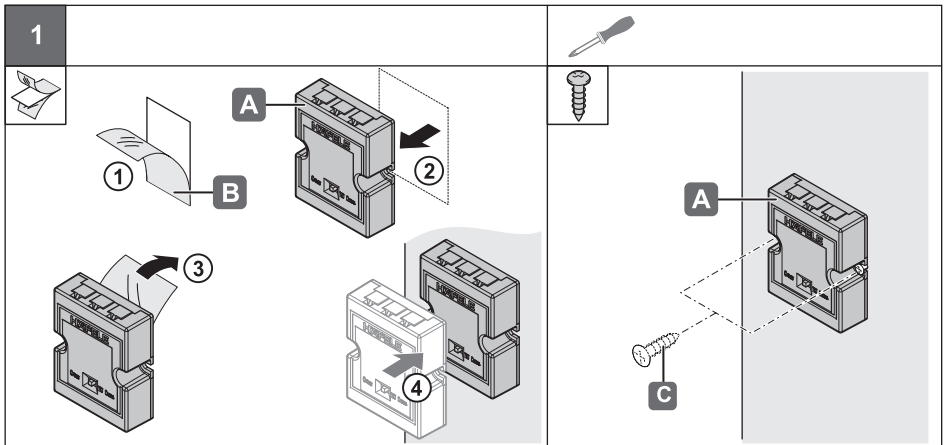

HDE 28.03.2022