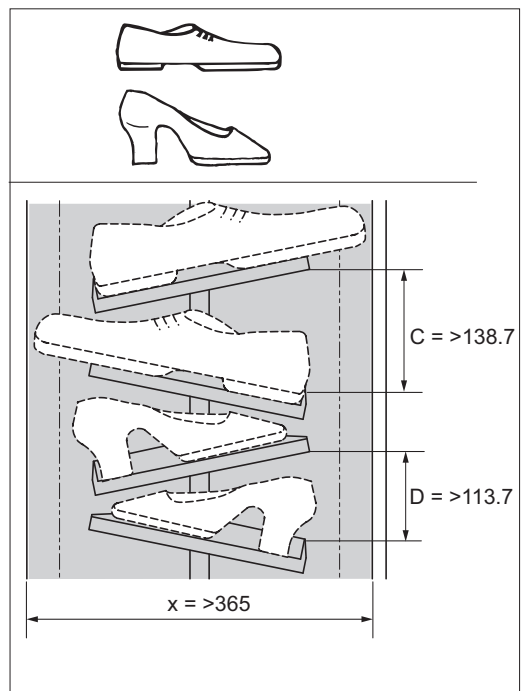

i

A		B	
	H1 ≤ 135		H1 ≤ 100
	H2 ≤ 110		H2 ≤ 60
	H1 ≤ 135		H1 ≤ 100
	H2 ≤ 60		H2 ≤ 40

i

i

i

732.28.910

HDE 20.09.2021