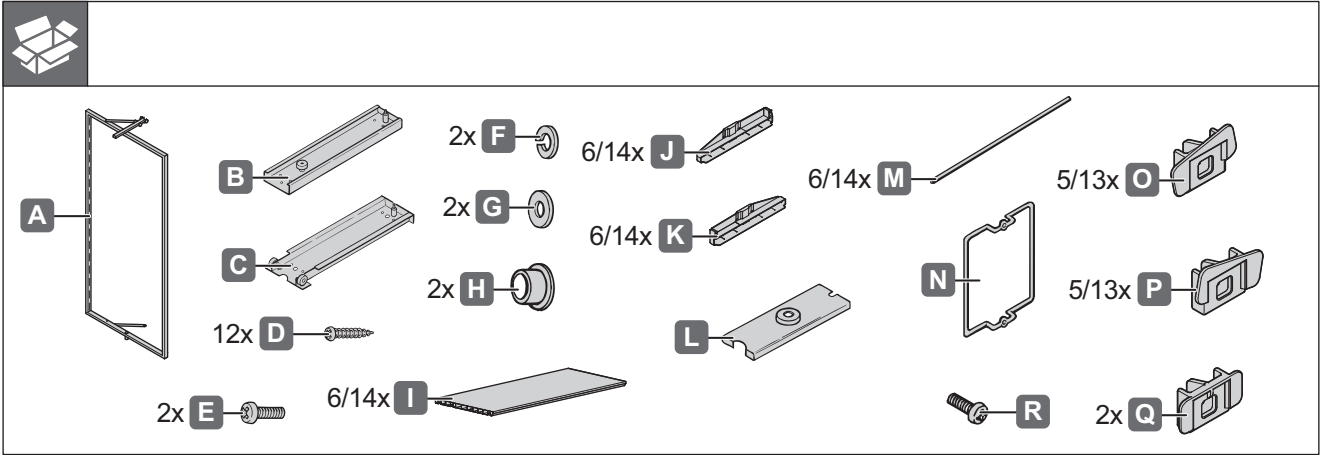

Schuhschrank-Auszug

806.22.400	806.22.401
806.22.500	806.22.501
806.22.700	806.22.701

732.28.910

HDE 20.09.2021

i

„mm“

A	53.3
B	28.3
C	138.7
D	113.7

806.22.301