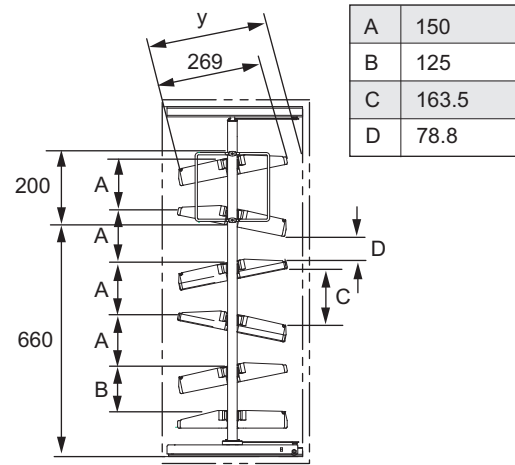

Schuhschrank-Auszug

806.22.400	806.22.401
806.22.500	806.22.501
806.22.700	806.22.701

732.28.910

HDE 20.09.2021

i

„mm“

A	53.3
B	28.3
C	138.7
D	113.7

806.22.301

A	150
B	125
C	163.5
D	78.8

806.22.300

i

806.22.301

i

732.28.910

HDE 20.09.2021

1