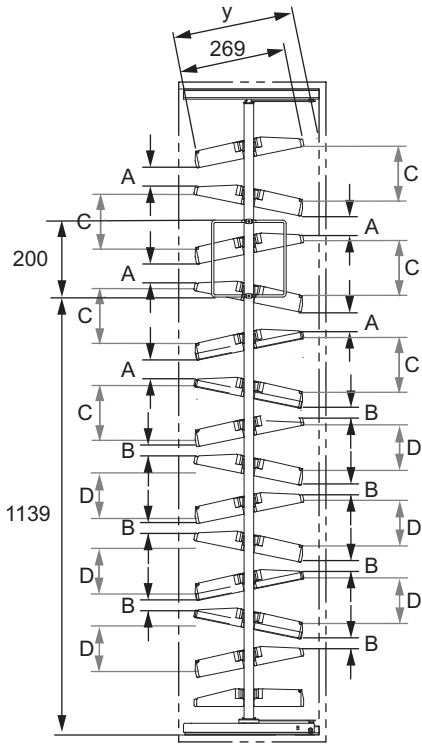

Schuhschrank-Auszug

806.22.400	806.22.401
806.22.500	806.22.501
806.22.700	806.22.701

732.28.910

HDE 20.09.2021

i

„mm“

A	53.3
B	28.3
C	138.7
D	113.7

806.22.301

A	150
B	125
C	163.5
D	78.8

806.22.300

i

806.22.301

i

732.28.910

HDE 20.09.2021

1