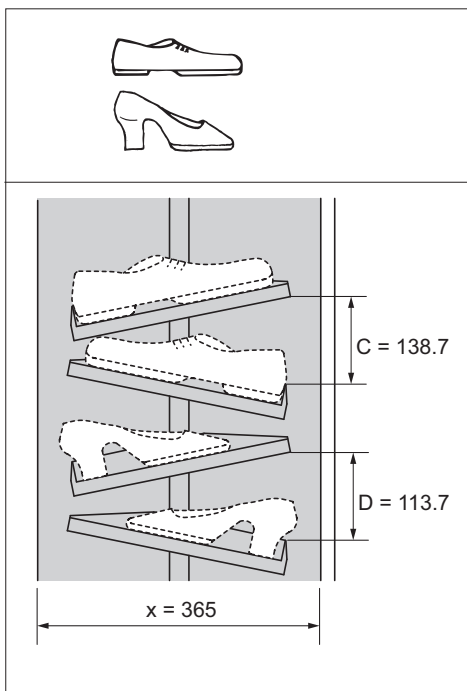

i

A		B	
	H1 ≤ 135		H1 ≤ 100
	H2 ≤ 110		H2 ≤ 60
	H1 ≤ 135		H1 ≤ 100
	H2 ≤ 60		H2 ≤ 40

i

i

i

732.28.910

HDE 20.09.2021