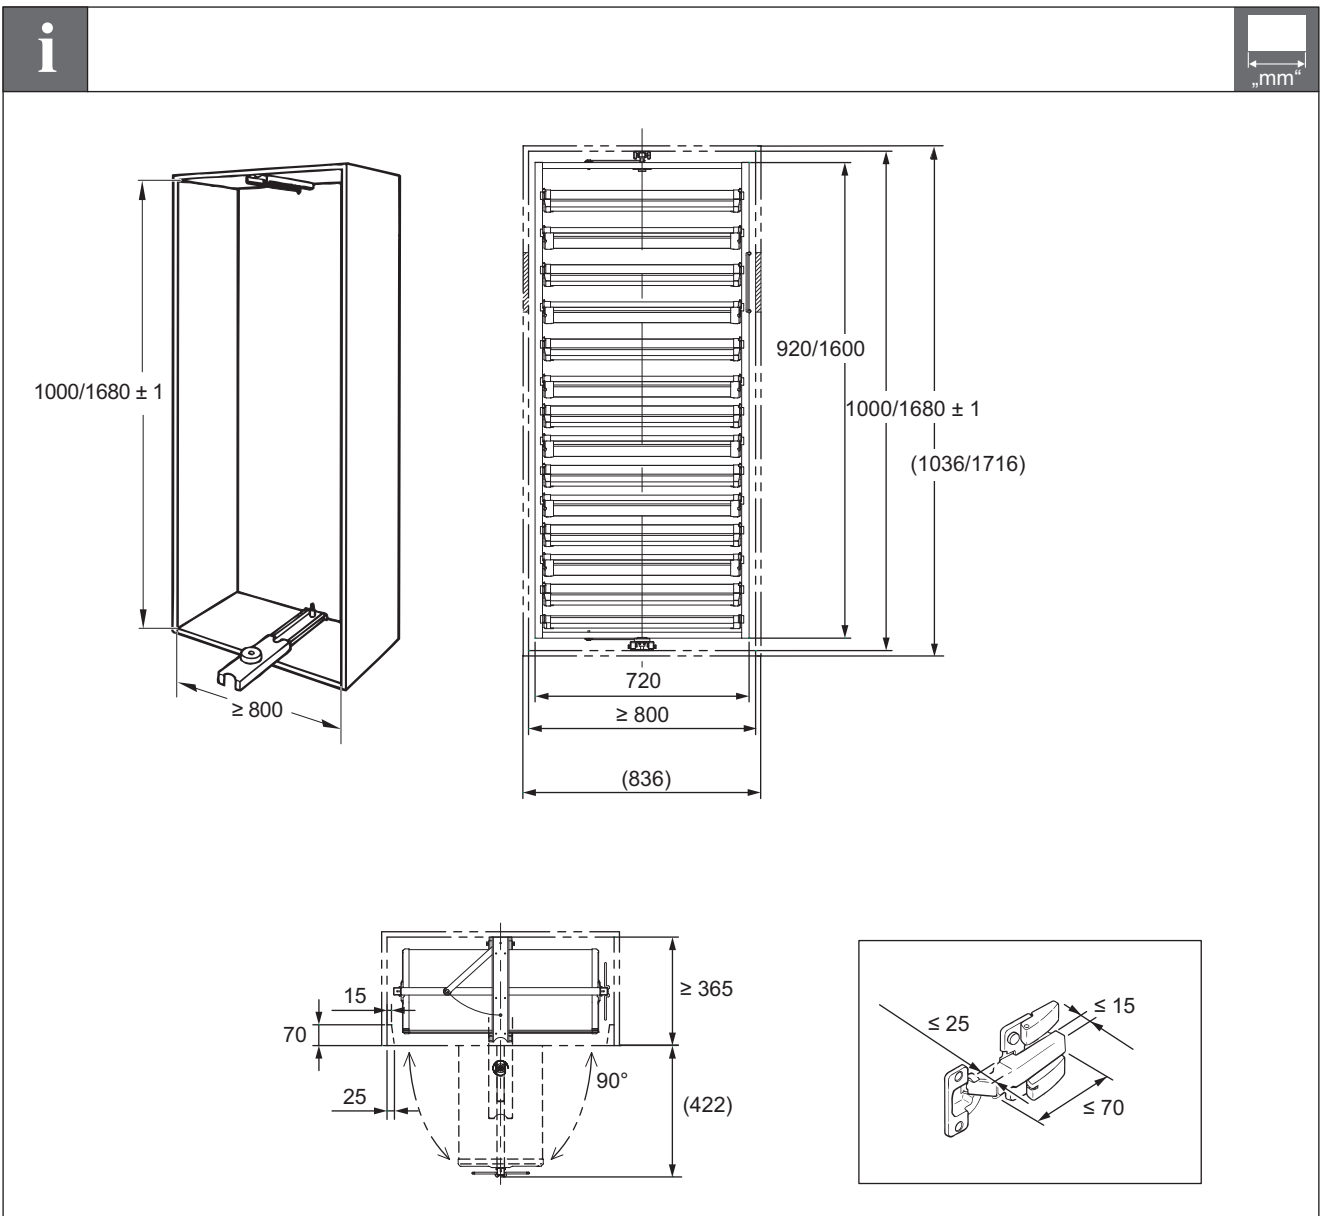

Schuhschrank-Auszug

806.22.400	806.22.401
806.22.500	806.22.501
806.22.700	806.22.701

732.28.910

HDE 20.09.2021

i

„mm“

A	53.3
B	28.3
C	138.7
D	113.7

806.22.301