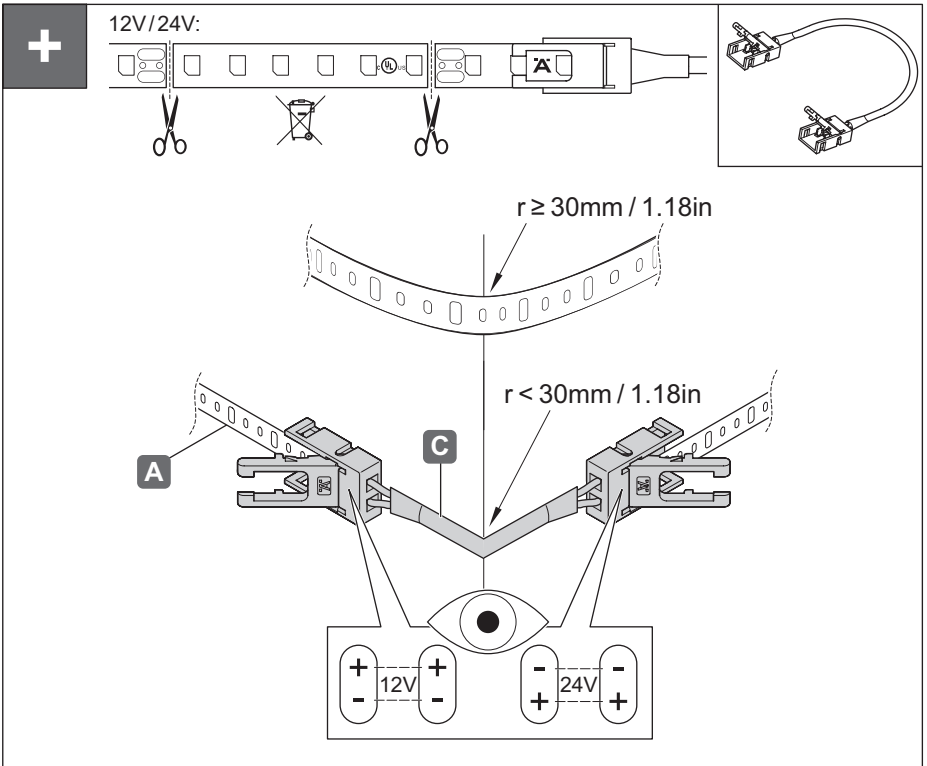

732.28.343

[WS186]

HDE 29.10.2024