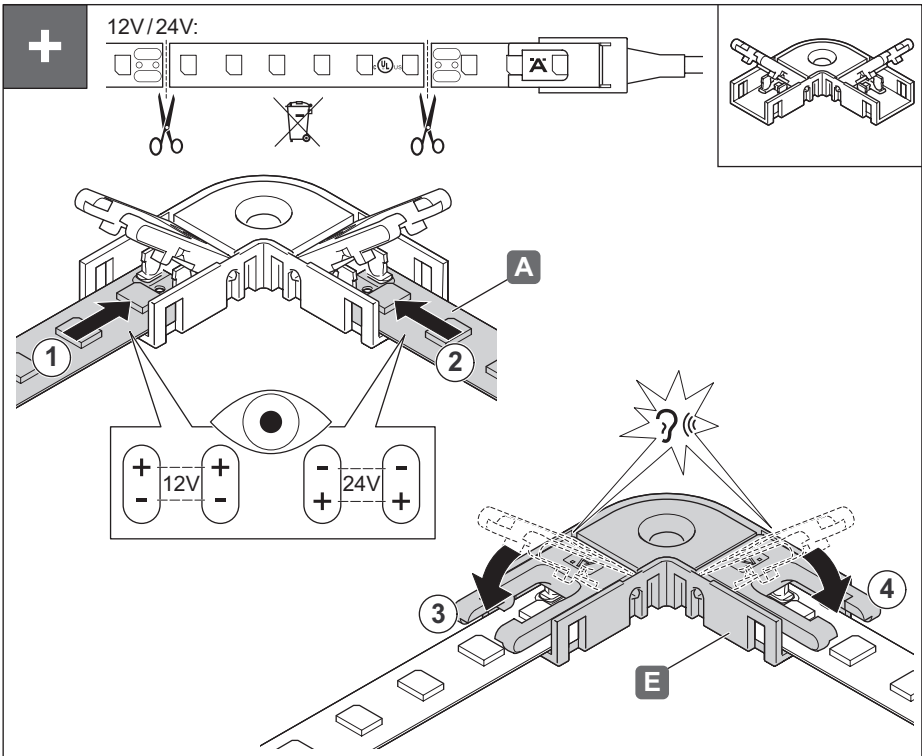

732.28.343

[WS186]

HDE 29.10.2024