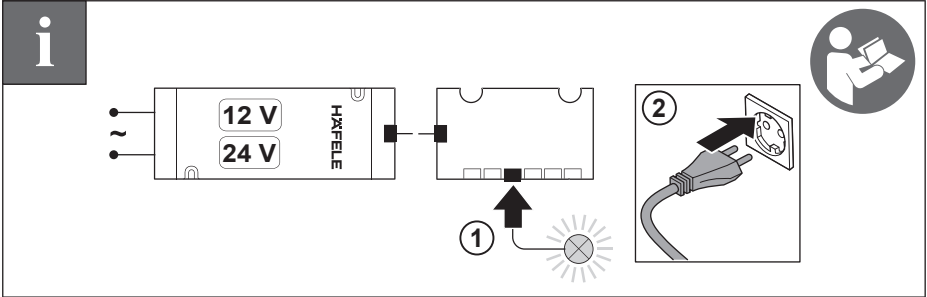

**+**

x	12/24V
50 / 1.96	833.89.191
500 / 19.68	833.89.192
2000 / 78.74	833.89.193

833.89.206

833.89.187

HDE 29.10.2024

732.28.343

[WS186]

HDE 29.10.2024