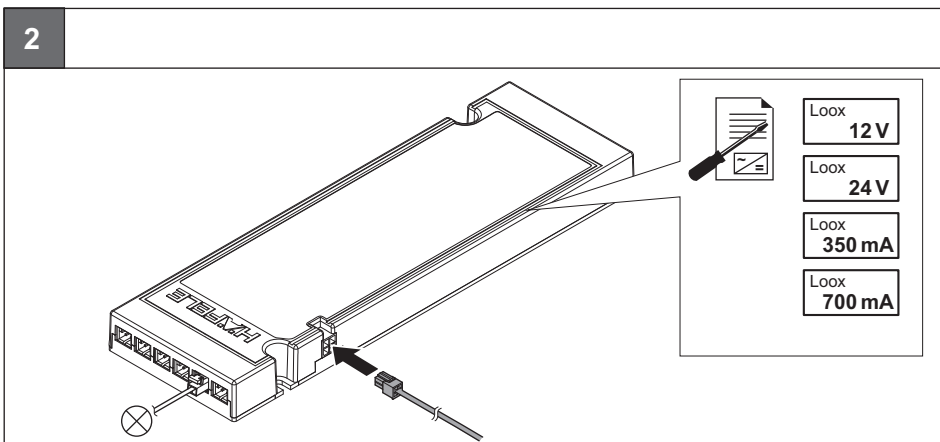

732.26.245

HDE 22.02.2022