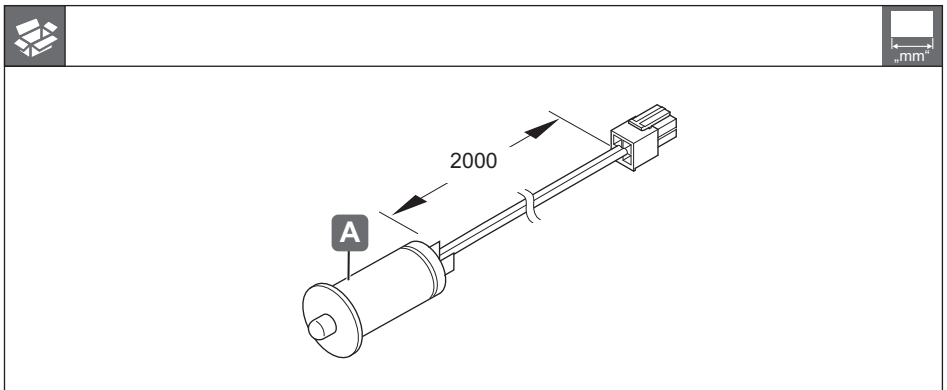

## Door Contact Switch

833.89.059

732.28.245

<div style="display: flex; justify-content: space-between;"> <div style="border: 1px solid black; padding: 2px;">12 V System</div> <div style="border: 1px solid black; padding: 2px;">24 V System</div> <div style="border: 1px solid black; padding: 2px;">350 mA System</div> <div style="border: 1px solid black; padding: 2px;">700 mA System</div> </div>	T <sub>A</sub>	mm	mm	=
833.89.059	-20 °C – +35 °C -4 °F – +95 °F	Ø 15 x 28	≥ Ø 25 x 38	<div style="border: 1px solid black; padding: 2px; margin-bottom: 2px;">Loox 12 V</div> <div style="border: 1px solid black; padding: 2px; margin-bottom: 2px;">Loox 24 V</div> <div style="border: 1px solid black; padding: 2px; margin-bottom: 2px;">Loox 350 mA</div> <div style="border: 1px solid black; padding: 2px;">Loox 700 mA</div>