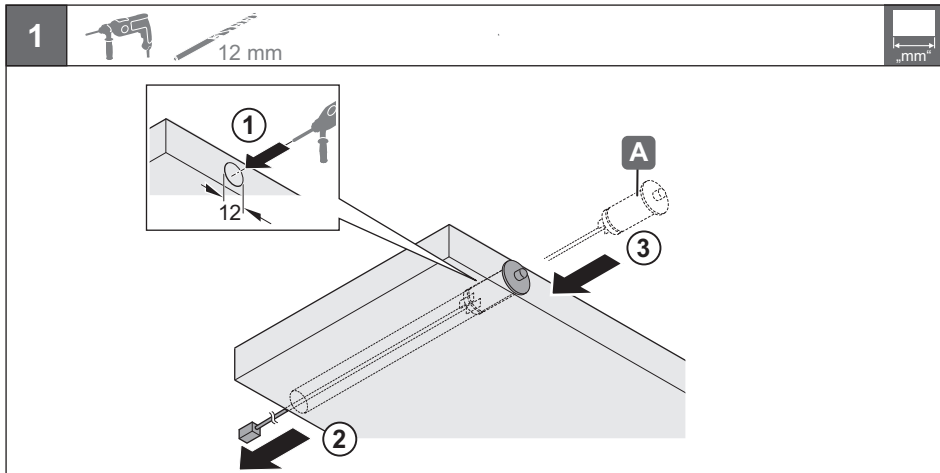

732.26.245

HDE 22.02.2022