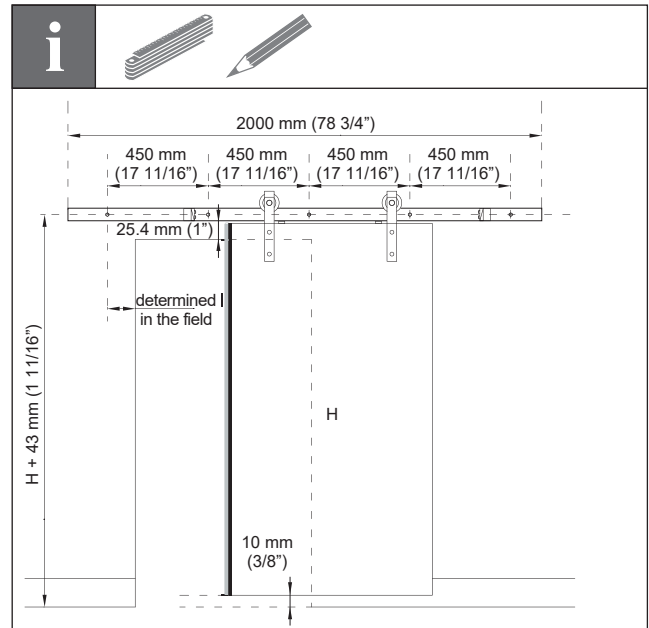

Slido D-Line42 100S

941.32.000
941.32.011

732.29.026

HDE 22.08.2023