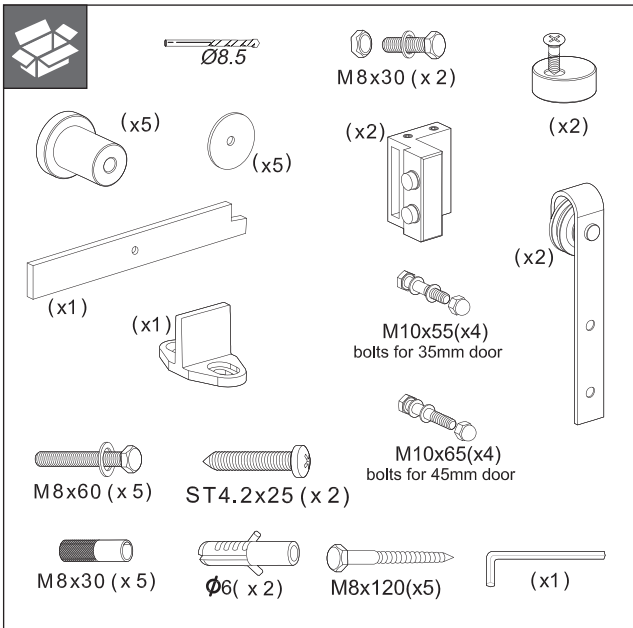

Slido D-Line42 100S

941.32.000
941.32.011

732.29.026

HDE 22.08.2023