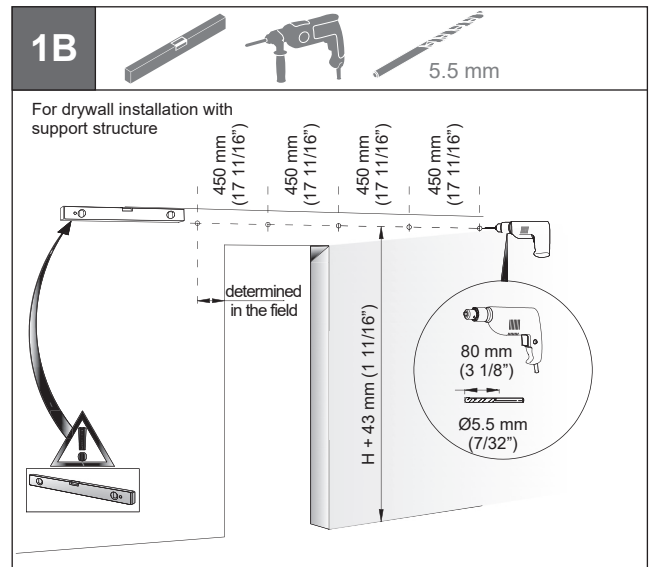

Slido D-Line42 100S

941.32.000
941.32.011

732.29.026

HDE 22.08.2023