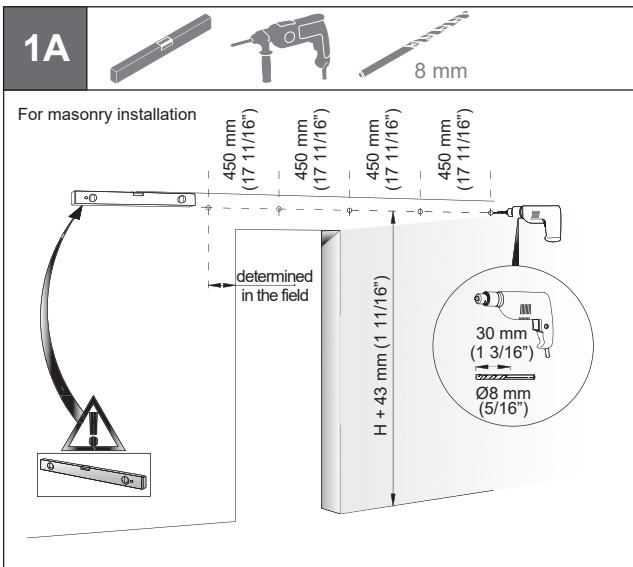

Slido D-Line42 100S

941.32.000
941.32.011

732.29.026

HDE 22.08.2023